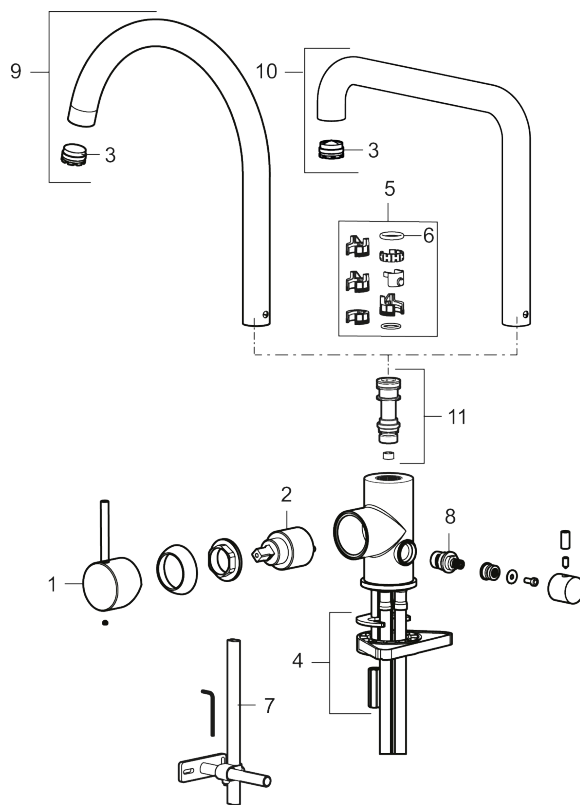

Unike funksjoner

Tilbakeslagssikring

- Vannmengdebegrenser og temperatursperre
- Mora Eco konstantvannmengde 6 l/min ved 2-6 bar
- Svingbar tut sperre 60°, 85°, 110° eller 360°
- Innebygget avstengning for maskin, innstilt på Kv. OBS! Ikke omstillbar til VV
- Fleksible Soft PEX®-rør med 3/8" mutter
- For hull i benk Ø34-37 mm

NRF-nummer: 4290528

Reservedelsliste

NR.	ART. NO.	NRF-NUMMER	BESKRIVELSE
1	409700.AE	4295005	Spak, komplett, krom
1	409700.12AE	4294998	Spak, komplett, matt sort
1	409700.22AE	4294999	Spak, komplett, matt hvit
1	409700.44AE	4295001	Spak, komplett, matt grå
1	409700.60AE	4295002	Spak, komplett, polert messing PVD
1	409700.62AE	4295003	Spak, komplett, børstet messing PVD

NR.	ART. NO.	NRF-NUMMER	BESKRIVELSE
1	409700.76AE	4295004	Spak, komplett, børstet nikkel
2	409702.AE	4295013	Innsats
3	S600230		Strålesamler M21,5 utv., Z
4	S600055		Monteringstilbehør
5	209565.AE		Låsesett for tut
6	708843.AE		O-ring (15,54 x 2,62), 2 stk
7	409340.AE		Stabiliseringssats
8	409707.AE	4295017	Vaskemaskininnsats
9	409712.AE		Utløpstut, krom
9	409712.12AE		Utløpstut, matt sort
9	409712.22AE		Utløpstut, matt hvit
9	409712.44AE		Utløpstut, matt grå
9	409712.60AE		Utløpstut, polert messing PVD
9	409712.62AE		Utløpstut, børstet messing PVD
9	409712.76AE		Utløpstut, børstet nikkel
10	409713.AE		Utløpstut, krom
10	409713.12AE		Utløpstut, matt sort
10	409713.22AE		Utløpstut, matt hvit
10	409713.44AE		Utløpstut, matt grå
10	409713.60AE		Utløpstut, polert messing PVD
10	409713.62AE		Utløpstut, børstet messing PVD
10	409713.76AE		Utløpstut, børstet nikkel
11	S600231		Tutnippel, komplett