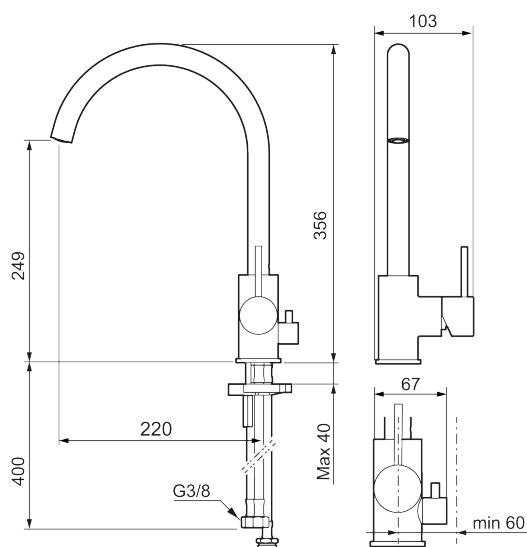

Om serien

INXX II er en elegant og tidløs serie i en palett av nøyte utvalgte nyanser. Kombinasjonen av høy kvalitet, stilren design og herlig komfort gjør den til den ultimate serien.

Art.no.: 272151.60CA NRF-nummer: 4290528 Flow 3 bar: 6,0 l/m
Utførende: Polert messing PVD

Unike funksjoner

Tilbakeslagssikring

- Vannmengdebegrenser og temperatursperre
- Mora Eco konstantvannmengde 6 l/min ved 2-6 bar
- Svingbar tut sperre 60°, 85°, 110° eller 360°
- Innebygget avstengning for maskin, innstilt på Kv. OBS! Ikke omstillbar til VV
- Fleksible Soft PEX®-rør med 3/8" mutter
- For hull i benk Ø34-37 mm