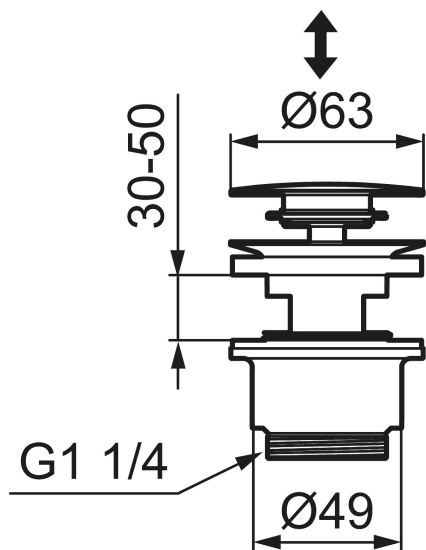

Unike funksjoner

Push-down ventil

Push down-ventilene finnes i samme nyanser som servantkranene.

Art.no.: 520185 NRF-nummer: 4294655

Utførende: Krom

- For overløp
- Byggelengde under servant: 39 mm