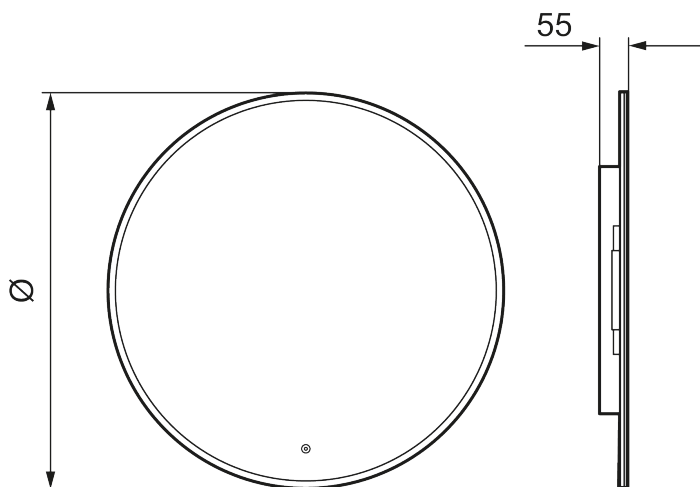

## MORA CARA II, speil

Cara har et design som minner om Solo I, med hvit akrylramme, og touch-funksjon for å styre LED-belysningen. Caras belysning kan justeres i både lysstyrke og tone, slik at du får den rette stemningen på badet. Stemningen kan forsterkes ytterligere ved å legge til innebygde Bluetooth-høytalere.

### Om serien

Minimalistisk design med skjult LED-belysning i rammen og valgfrie Bluetooth-høytalere for å gjøre baderommet komplett

Art.no.: 953130

Utførende: Ø800 mm

- Ramme med belysning
- Energibesparende LED-belysning
- Smuss og ripebeskyttende glass med sikkerhetsfilm
- Anti-dugg
- Touch av/på
- Justerbar fargetemperatur 2700-6400 K
- IP44-sertifisert, CE-merket
- Bluetooth med innebygde høytalere
- Dybde: 55 mm