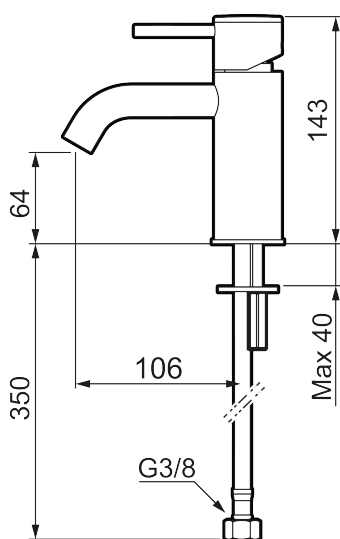

#### Skyddsmodul AA

Utförande: Mattsvart

- Keramisk tätning
- Omställbar flödesbegränsning och temperaturspär
- Flexibla anslutningsrör i metallomspunnen Soft PEX<sup>®</sup>, lekande G3/8
- Hålmått Ø34-37 mm

PRODUKTBESKRIVNING