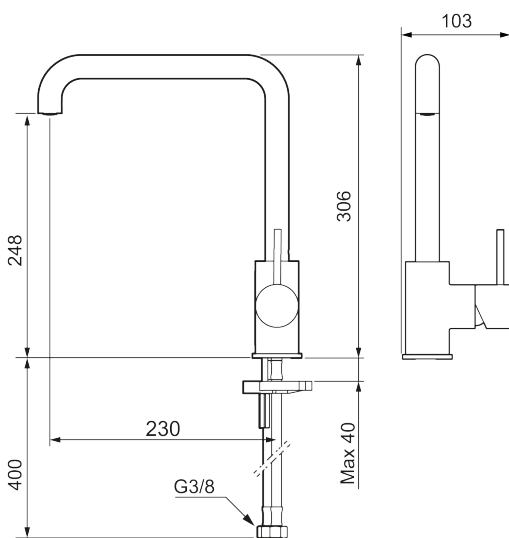

Unike funksjoner

Tilbakeslagssikring

MORA INXX II sharp

Med den moderne holdbare nyansen polert messing og kjøkkenkranens sterke karakter tar INXX II sharp på en moderne og stilren måte en sentral plass på kjøkkenet. Blandebatteriet er testet og godkjent ut fra gjeldende byggeregler og det er energieffektivt, noe som innebærer at man får et lavere vann- og energiforbruk uten å gi avkall på komforten.

Om serien

INXX II er en elegant og tidløs serie i en palett av nøye utvalgte nyanser. Kombinasjonen av høy kvalitet, stilren design og herlig komfort gjør den til den ultimate serien.

Art.no:	NRF-nummer:	Flow 3 bar:
272051.60CA	4290505	6,0
Utførende: Polert messing PVD		l/m

- Vannmengdebegrenser og temperatursperre
- Svingbar tut sperre 60°, 85°, 110° eller 360°
- Fleksible Soft PEX®-rør med 3/8" mutter
- For hull i benk Ø34-37 mm