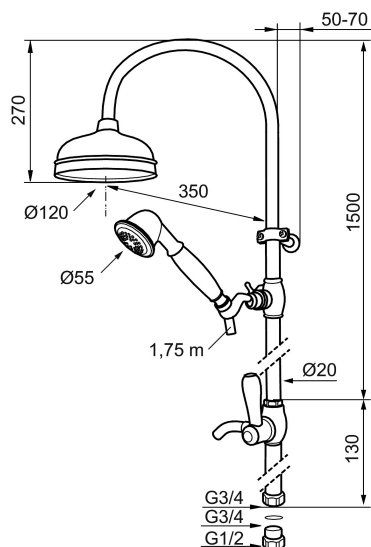

Loftbruser, Mora Classic Family

Mora Classic er en eksklusiv vandhaneserie, der genopliver de gamle designidealer med de runde og kraftige former. Mora Classic Family giver dig en fantastisk kombination af moderne teknik og klassisk tidløs stil. Her forenes loftbruserens og håndbruserens fordele med et design og en oplevelse, der binder de forskellige elementer sammen med deres omgivelser til en smuk helhed.

Artikel-nummer: 130265 VVS: 737814734

Beskrivelse: Krom

- Buet rør med bruserhoved Ø120 mm.
- 1750 mm slange i metal med PVC og BPA fri slange indvendig.
- Slangen opfylder EN 1113.
- 350 mm fremspring.
- Flexible vægholder.
- Bruserøret kan afkortes efter behov.
- Indvendig G 3/4" omløber.