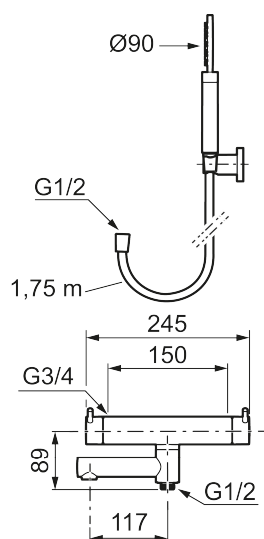

Beskrivelse: Poleret messing PVD

Unikke egenskaber

Tilbageløbssikring

- Inkl. håndbruser, vægbeslag og 1750 mm slange i metal med PVC og BPA fri slange indvendig.
- Unik tryk- og temperaturstyring.
- Kar 1/2" tilslutning til bruseslange.
- Integreret omskifter i svingtuden.
- Snavsfilter rundt om reguleringsindsatsen.
- Skoldningssikring v/38°C.
- Eco stop.
- 117 mm fremspring.
- Kontraventiler.
- 150-153 c/c.
- **5 års Kalk- og Temperaturgaranti.**

Reservedelsliste

NR.	ART.NO	VVS	BESKRIVELSE
1	209575		Håndbruser, krom
1	209575.12		Håndbruser, matsort
1	209575.22		Håndbruser, mathvit
1	209575.44		Håndbruser, matgrå
1	209575.60		Håndbruser, polert messing PVD
1	209575.62		Håndbruser, børstet messing PVD

NR.	ART.NO	VVS	BESKRIVELSE
2	131170.AE		Bruseslange 1750 mm, krom
2	131170.12AE		Bruseslange, matsort
2	131170.22AE		Bruseslange, mathvit
2	131170.44AE		Bruseslange, matgrå
2	131170.60AE		Bruseslange, polert messing PVD
2	131170.62AE		Bruseslange, børstet messing PVD
3	409710.AE		Temperaturreb, krom
3	409710.12AE		Temperaturreb, matsort
3	409710.22AE		Temperaturreb, mathvit
3	409710.44AE		Temperaturreb, matgrå
3	409710.60AE		Temperaturreb, polert messing PVD
3	409710.62AE		Temperaturreb, børstet messing PVD
4	S600023		Stopring, temperatur
5	S600019		Reguleringsenhet, komplet med serviceværktøj
6	409711.AE		Mængdegreb, krom
6	409711.12AE		Mængdegreb, matsort
6	409711.22AE		Mængdegreb, mathvit
6	409711.44AE		Mængdegreb, matgrå
6	409711.60AE		Mængdegreb, polert messing PVD
6	409711.62AE		Mængdegreb, børstet messing PVD
7	S600024		Stopring, reversibelt
8	S600021		Keramisk topstykke, inkl. serviceværktøj (badekarmatur)
9	891096.AE	745148405	Serviceværktøj
10	S600161		Kartud, krom
10	S600161.12		Kartud, matsort
10	S600161.22		Kartud, mathvit
10	S600161.44		Kartud, matgrå
10	S600161.60		Kartud, polert messing PVD
10	S600161.62		Kartud, børstet messing PVD
11	S600256		
11	S600256.12		
11	S600256.60		
11	S600256.62		