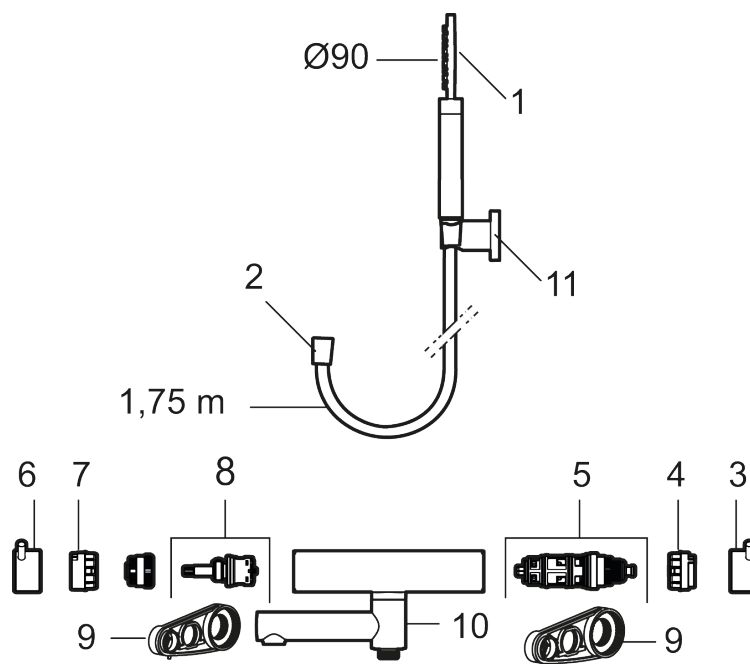

PRODUKTBESKRIVELSE

Termostatarmatur, MORA INXX II

I den moderne, holdbare overflader poleret messing og håndbruserens store, runde dyse giver armaturet en æstetisk følelse, og samtidigt skaber den forudsætningerne for et afslappende bad. INXX II er serien, som giver mulighed for en vandoplevelse i verdensklasse i form af en ensartet temperatur, høj komfort og en fremragende beskyttelse mod skoldning. Armaturet er testet og godkendt ud fra det gældende bygningsreglement og er energieffektivt, hvilket indebærer, at det giver et lavere vand- og energiforbrug uden at gå på kompromis med komforten.

Om serien

INXX II er en elegant og tidløs serie i en palet af nøje udvalgte overflader. Kombinationen af høj kvalitet, stilfuldt design og vidunderlig komfort gør den til den ypperligste serie.

Artikel-nummer: 270100.60   VVS: 722751185

Reservedelsliste

NR.	ART.NO	VVS	BESKRIVELSE
1	209575		Håndbruser, krom
1	209575.12		Håndbruser, matsort
1	209575.22		Håndbruser, mathvit
1	209575.44		Håndbruser, matgrå
1	209575.60		Håndbruser, polert messing PVD
1	209575.62		Håndbruser, børstet messing PVD