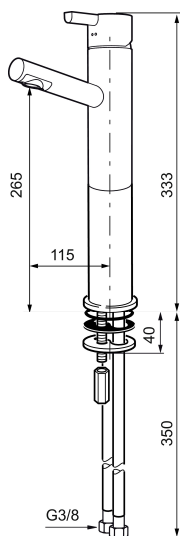

## Mora Rexx B5 med forhøjet fod

Mora Rexx er essensen af skandinavisk design og funktionalitet. Serien er minimalistisk og med fokus på enkelhed. Præcisionen er dens innovation. Når tradition og håndværk mødes med moderne produktionsmetoder og inspirerende formgivning, bliver resultatet Mora Rexx. Her i form af et smukt håndvaskbatteri med forhøjet fod.

Artikel-nummer: 707161 VVS: 701492104 Flow 3 bar: 4,6 l/m  
Beskrivelse: Krom

### Tilbageløbssikring

- Til håndvask.
- 115 mm fremspring.
- ESS (Energy Saving System)
- Keramisk tætning.
- Indbygget temperatur- og flowbegrænser.
- Eco (Energi- og vandbesparende konstantvandstrømsperlator 5 l/min) ved 2-6 bar.
- Med flexible tilslutningsslanger.
- Hulmål Ø32-37 mm (Ø32-35 mm anbefales).