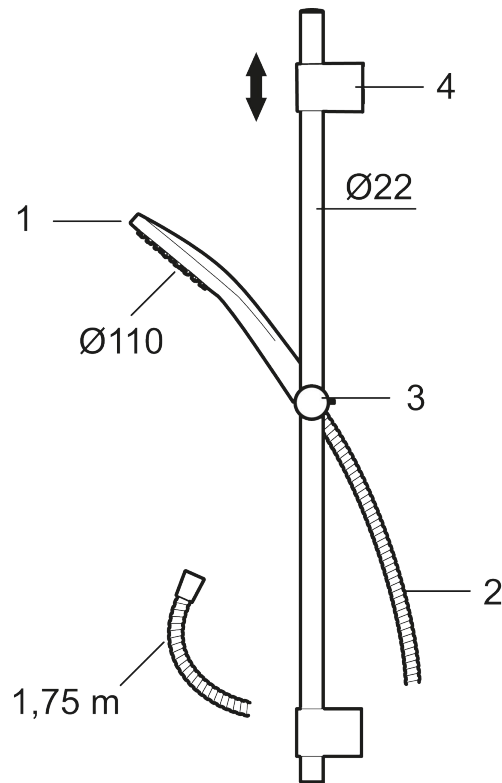

Utførende: Matt sort

- Metallslange 1,75 m, PVC/BPA-fri innerslange
- Med justerbare veggfester for bruk av eksisterende skruehull
- Med antikalksystem "Easy Clean"
- Lead Free (blyfri)

Unike funksjoner

PRODUKTBESKRIVNING

MORA LYNX dusjgarnityr

Stilrent dusjsett med tidløs design, høy ytelse og trendy krommet eller matt sort overflate. Smelter naturlig inn i ditt interiør og er veldig praktisk i bruk.

Art.no.: 341300.12

NRF-nummer: 1385616

Reservedelsliste

NR.	ART. NO.	NRF-NUMMER	BESKRIVELSE
1	S600238		Hånddusj, krom
1	S600238.12		Hånddusj, matt sort
2	S600109	4304992	Dusjslange, 1,75 m, krom
2	S600109.12		Dusjslange 1,75 m, matt sort
3	S600246		Hånddusjholder/glider Ø22, krom
3	S600246.12		Hånddusjholder/glider Ø22, matt sort
4	S600266	8239702	Dusjrørklammer, krom, 2 stk
4	S600266.12	8239703	Dusjrørklammer, krom, 2 stk