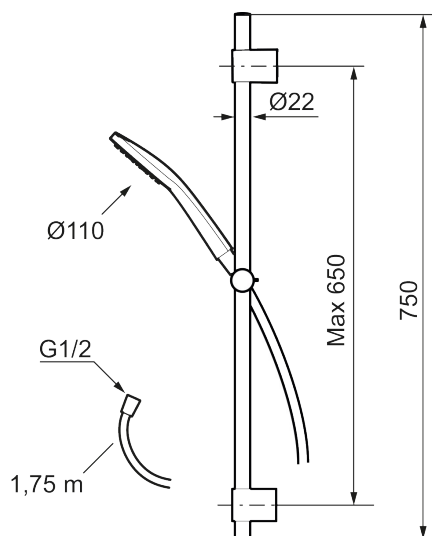

MORA LYNX dusjgarnityr

Stilrent dusjsett med tidløs design, høy ytelse og trendy krommet eller matt sort overflate. Smelter naturlig inn i ditt interiør og er veldig praktisk i bruk.

Art.no.: 341300.12 NRF-nummer: 1385616

Utførende: Matt sort

- Metallslange 1,75 m, PVC/BPA-fri innerslange
- Med justerbare veggfester for bruk av eksisterende skruehull
- Med antikalksystem "Easy Clean"
- Lead Free (blyfri)

Unike funksjoner

PRODUKTBESKRIVNING

MORA LYNX dusjgarnityr

Stilrent dusjsett med tidløs design, høy ytelse og trendy krommet eller matt sort overflate. Smelter naturlig inn i ditt interiør og er veldig praktisk i bruk.

Art.no.: 341300.12

NRF-nummer: 1385616

Reservedelsliste

NR.	ART. NO.	NRF-NUMMER	BESKRIVELSE
1	S600238		Hånddusj, krom
1	S600238.12		Hånddusj, matt sort
2	S600109	4304992	Dusjslange, 1,75 m, krom
2	S600109.12		Dusjslange 1,75 m, matt sort
3	S600246		Hånddusjholder/glider Ø22, krom
3	S600246.12		Hånddusjholder/glider Ø22, matt sort
4	S600266	8239702	Dusjrørklammer, krom, 2 stk
4	S600266.12	8239703	Dusjrørklammer, krom, 2 stk