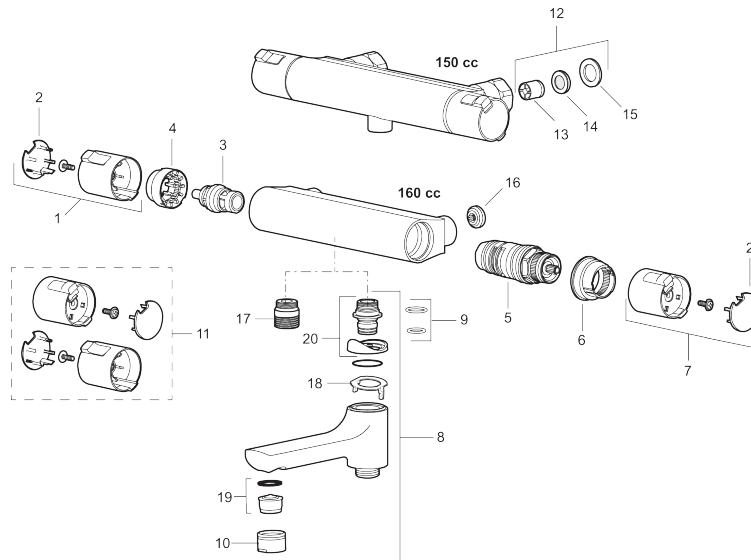

Mora Cera Shower System Kit

Ein Badezimmer ist ein Platz der Entspannung. Mit MoraCera kombinieren Sie Entspannung mit Sicherheit und Energieeinsparung ohne Comforteinbuße.

: 241900.DB

Ausführung: Chrom

Komplett-Paket bestehend aus

- Mora Cera T4 Duschthermostat Nr. 241150.DB
- Mora Cera S5 Duschsystem Nr. 130005

Mora Cera Shower System Kit

Ein Badezimmer ist ein Platz der Entspannung. Mit MoraCera kombinieren Sie Entspannung mit Sicherheit und Energieeinsparung ohne Comforteinbuße.

: 241900.DB

1	409653.AA	Mengenhandrad
2	409658.AA	Chromplättchen (Shopverpackung)
3	S600274	Keramisches Oberteil G1/2
4	708079.AE	Eco Anschlagring Absperrventil
5	708764.AE	Thermostateinsatz
6	209556.AE	Anschlagring Temperaturwähler
7	409654.AA	Temperaturhandrad, komplett, chrom (Shopverpackung)
8	409656	Auslauf, chrom
9	209519.AE	O-Ringe
10	131415.AE	Gehäuse M24 außen, 15 mm, Chrom
11	409650.AA	Mengen- und Temperaturhandrad, komplett, chrom (Shopverpackung)
12	708338.AE	Rückschlagventil mit Filter, 2 Stk.
13	139465.AE	Innenteile / Rückschlagventile
14	708080.AE	Siebe der Rückschlagventile
15	709339.AE	Dichtung
16	129380.AE	Rückschlagventil, 2 Stk
17	409659.AE	Übergangsstück M18x1xG1/2
18	129154.AE	Sperrring
19	139783.AE	Einsatz für Strahlregler, 20–24 l/min von 300 kPa