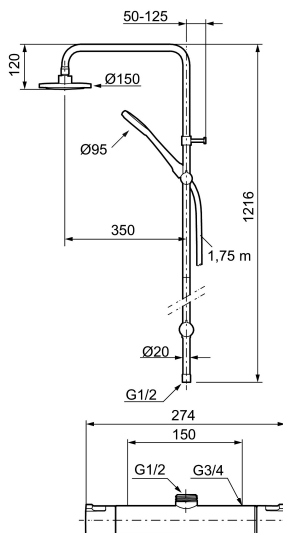

Mora Cera Shower System Kit

Ein Badezimmer ist ein Platz der Entspannung. Mit MoraCera kombinieren Sie Entspannung mit Sicherheit und Energieeinsparung ohne Comforteinbuße.

: 241900.DB

Ausführung: Chrom

Komplett-Paket bestehend aus

- Mora Cera T4 Duschthermostat Nr. 241150.DB
- Mora Cera S5 Duschsystem Nr. 130005