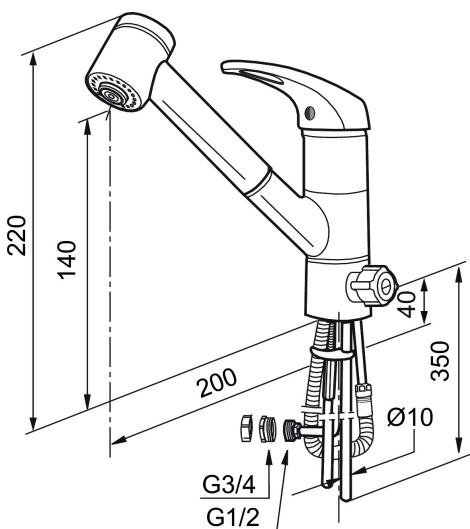

Köksblandare MORA PULLOUT spray

Köksblandare med utdragbar handdusch som erbjuder skön flexibilitet och sätter krydda på ditt arbete i köket. Med ESS som standard sparar den stora mängder energi, utan att göra avkall på komforten för dig som användare. Den keramiska tätningen sätter stopp för droppande kranar och sparar vatten.

Art.nr: 702253 RSK: 8318232

Utförande: Krom

Unika egenskaper

Skyddsmodul 

- ESS (energisparsystem)
- Keramisk tätning
- Omställbar flödesbegränsning och temperaturspär
- Med utdragbar handdusch
- Slang L=1200 mm
- Med diskmaskinsavstängning KV, OBS! Ej omställbar till VV
- Återströmningsskydd enligt EU-standard SS-EN 1717
- Hålmått Ø33-37 mm
- Svängbar pip 120°

PRODUKTBESKRIVNING

Köksblandare MORA PULLOUT spray

Köksblandare med utdragbar handdusch som erbjuder skön flexibilitet och sätter krydda på ditt arbete i köket. Med ESS som standard sparar den stora mängder energi, utan att göra avkall på komforten för dig som användare. Den keramiska tätningen sätter stopp för droppande kranar och sparar vatten.

Art.nr: 702253

RSK: 8318232

Reservdelslista

NR.	ART.NR	RSK	BESKRIVNING
1	708294.AE		Bygelspak, ESS, L=85 mm
2	708024.AE		Täcklock med färgmarkering
3	708023.AE		Fästskruv
4	708007.AE	8938273	Keramikinsats, kök och dusch
4	708499.AE	8345127	Keramikinsats, kök, ESS
5	708429.AE	8345181	Handdusch
6	708430.AE	8347225	Duschslang 1200 mm
7	708431.AE		Fästdetaljer
8	708343.AE		Överstycke komplett med DM-avstängning
9	309174.AE	8295324	Vred till diskmaskinsavstängning