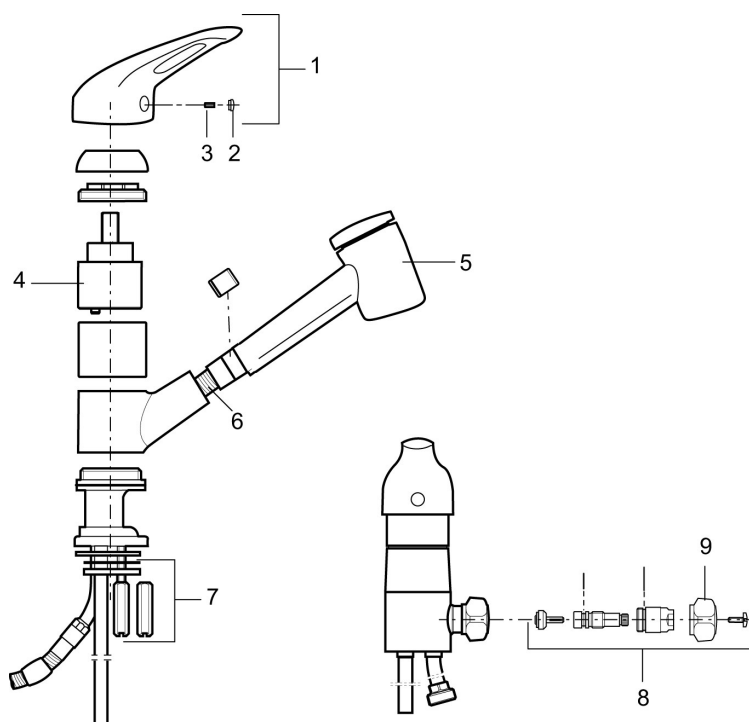

Köksblandare MORA PULLOUT spray

Köksblandare med utdragbar handdusch som erbjuder skön flexibilitet och sätter krydda på ditt arbete i köket. Med ESS som standard sparar den stora mängder energi, utan att göra avkall på komforten för dig som användare. Den keramiska tätningen sätter stopp för droppande kranar och sparar vatten.

Art.nr: 702253 RSK: 8318232

Utförande: Krom

Unika egenskaper

Skyddsmodul 

- ESS (energisparsystem)
- Keramisk tätning
- Omställbar flödesbegränsning och temperaturspär
- Med utdragbar handdusch
- Slang L=1200 mm
- Med diskmaskinsavstängning KV, OBS! Ej omställbar till VV
- Återströmningsskydd enligt EU-standard SS-EN 1717
- Hålmått Ø33-37 mm
- Svängbar pip 120°

PRODUKTBESKRIVNING

Köksblandare MORA PULLOUT spray

Köksblandare med utdragbar handdusch som erbjuder skön flexibilitet och sätter krydda på ditt arbete i köket. Med ESS som standard sparar den stora mängder energi, utan att göra avkall på komforten för dig som användare. Den keramiska tätningen sätter stopp för droppande kranar och sparar vatten.

Art.nr: 702253

RSK: 8318232

Reservdelslista

NR.	ART.NR	RSK	BESKRIVNING
1	708294.AE		Bygelspak, ESS, L=85 mm
2	708024.AE		Täcklock med färgmarkering
3	708023.AE		Fästskruv
4	708007.AE	8938273	Keramikinsats, kök och dusch
4	708499.AE	8345127	Keramikinsats, kök, ESS
5	708429.AE	8345181	Handdusch
6	708430.AE	8347225	Duschslang 1200 mm
7	708431.AE		Fästdetaljer
8	708343.AE		Överstycke komplett med DM-avstängning
9	309174.AE	8295324	Vred till diskmaskinsavstängning