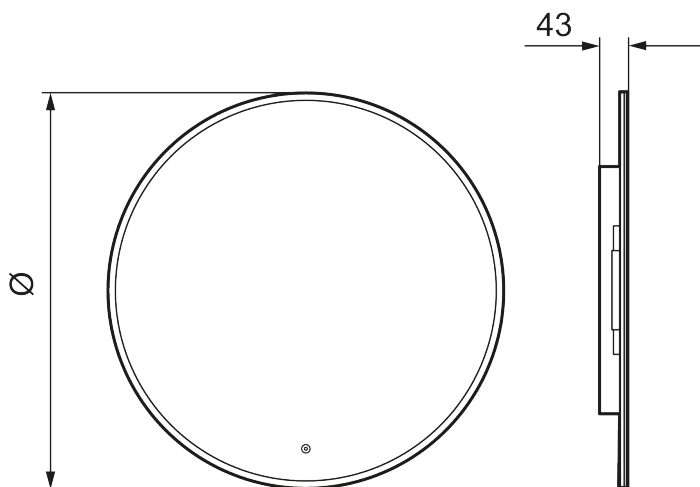

Ainutlaatuiset ominaisuudet

MORA CARA I, peili

Caran muotoilu on saman tapainen kuin Solo I -peilimme. Kosketuksella ohjattava LED-kehys on peiliä kehystävän valkoisen akryylin takana. Tilan tunnelmaa voi tehostaa säätämällä Caran valon kirkkautta ja värisävyä.

Kuvaus: Ø600 mm

- Valaistu kehys
- Energiatehokas LED-valo
- Kupariton lasi, jossa on turvakalvo
- Huurtumisen estotoiminto
- Valo päälle/pois koskettamalla
- Säädettävä valon lämpötila: 2 700–6 400 K
- IP 44 -sertifikaatti, CE-merkintä
- Etäisyys: 43 mm