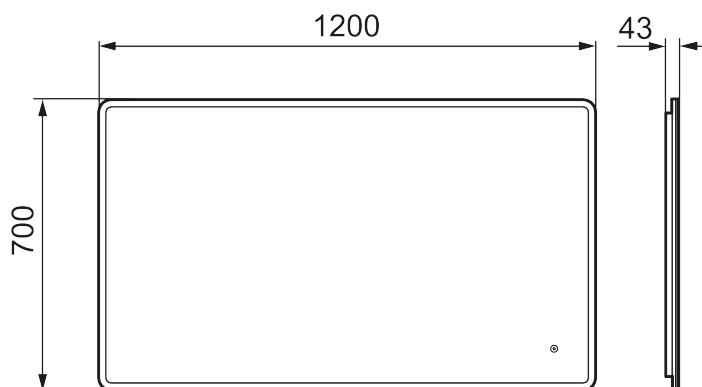

Unike funksjoner

MORA CARA I, speil

Cara har et design som minner om Solo I, med hvit akrylramme, og touch-funksjon for å styre LED-belysningen. Caras belysning kan justeres i både lysstyrke og tone, slik at du får den rette stemningen på badet. Stemningen kan forsterkes ytterligere ved å legge til innebygde Bluetooth-høytalere.

Om serien

Minimalistisk design med skjult LED-belysning i rammen og valgfrie Bluetooth-høytalere for å gjøre baderommet komplett

Art.no.: 953110

Utførende: 1200 x 700 mm

- Ramme med belysning
- Energibesparende LED-belysning
- Smuss og ripebeskyttende glass med sikkerhetsfilm
- Anti-dugg
- Touch av/på
- Justerbar fargetemperatur 2700-6400 K
- IP44-sertifisert, CE-merket
- Dybde: 43 mm