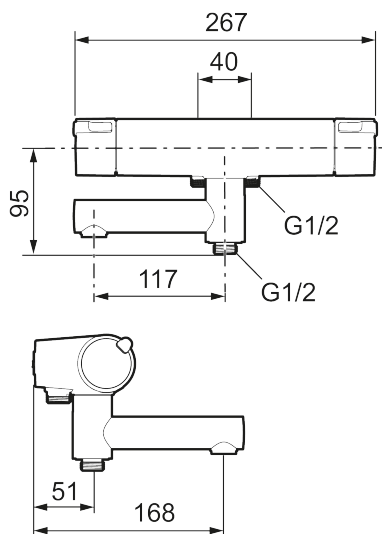

MMIX II badkarsblandare

Vår klassiska badkarsblandare MMIX i kromat utförande har fått en rakare form och ett djärvare uttryck. Resultatet? Överlägsen funktion och elegant stil!

Även insidan har fått sig en uppgradering i form av en förbättrad termostat för bästa tänkbara energieffektivitet.

Art.nr: 334000 RSK: 8245070

Utförande: Krom, 40 c/c, inlopp ned

- Utloppspip med inbyggd omkastare
- Tryckbalanserad termostatinsats
- Säkerhetsspärr 38°
- Eco-stopp
- Lead Free (blyfri)
- Återströmningsskydd enligt EU-standard SS-EN 1717
- Ljudklass 1
- OBS! Ej för genomgående rördragning "Vaska"