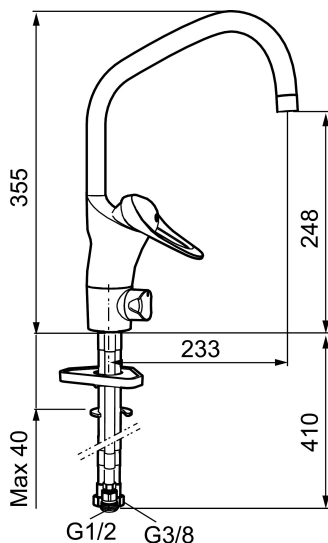

9000E III keittiöhana pk-venttiilein

Tässä hanassa muoto ja funktio muodostavat optimaalisen kokonaisuuden. FM Mattsson 9000E näyttää tietä uudelle hanasukupolvelle, jossa ympäristövaatimukset on huomioitu pienintä yksityiskohtaa myöten. Hana kaunistaa keittiötäsi ja tuo sinne uutta täydellistä tekniikkaa. Hanassa on jo perusrakenteisena ainutlaatuisia toimintoja, jotka säästävät vettä ja energiaa tinkimättä käyttömukavuudesta.

Tuote-nro: 80216000 **LVI:** 6258265 **Flow 3 bar:** 8,0 l/m

Kuvaus: Kromattu

- Keraaminen säätökasetti: pitkä käyttöikä ja pehmeä sulkeutuminen, joka estää paineiskut ja putkien paukkumiset.
- Cold start- energiansäästötoiminto
- Eco plus- vedensäästötoiminto
- 5 vuoden painetakuu
- Juoksuputken rajoitus valittavissa 60°, 85°, 110° tai 360°
- Joustavat Soft PEX® -liitosletkut G3/8" liitinmutterein
- Lämpötilan esisäätö
- Asennusreikä: Ø34-37 mm
- Ääniluokka 1