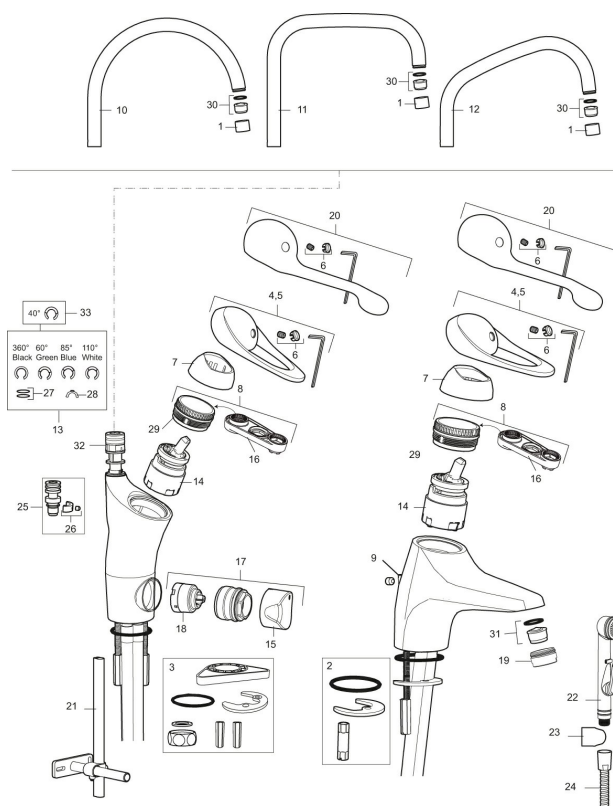

TUOTEKUVAUS

9000E III keittiöhana pk-venttiilein

Tässä hanassa muoto ja funktio muodostavat optimaalisen kokonaisuuden. FM Mattsson 9000E näyttää tietä uudelle hanasukupolvelle, jossa ympäristövaatimukset on huomioitu pienintä yksityiskohtaa myöten. Hana kaunistaa keittiötäsi ja tuo sinne uutta täydellistä tekniikkaa. Hanassa on jo perusrakenteisena ainutlaatuisia toimintoja, jotka säästävät vettä ja energiaa tinkimättä käyttömukavuudesta.

Tuote-nro: 80216000

LVI: 6258265

Varaosalistaus

NRO.	MA-NRO	LVI	KUVAUS
1	29142200	6561148	Poresuuttimen hylsy M22 sisä
2	39140800		Kiinnityssarja, pesuallashanat
3	39142800		Kiinnityssarja, keittiöhanat
4	58500000	6432963	Käyttövipu, kromattu
5	58501750	6432964	Käyttövipu Care, L= 150 mm, kromattu
6	58510000		Merkinasta ja vivun kiinnitysruuvi
7	58520000		Peitelevy
8	58530140		Kiinnitysmutteri ja huoltotyökalu