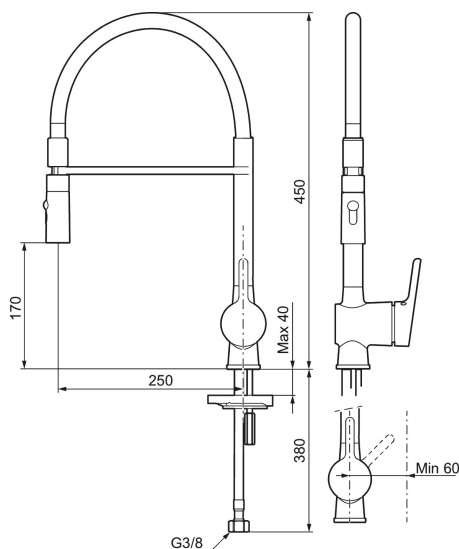

## MORA ONE miniprofi kjøkkenbatteri

Mora One er en serie blandebatterier som på en stilfull og elegant måte forteller om brukervennlighet, skjønnhet og holdbarhet. Mora One henter inspirasjon fra Mora Armatur sin 90-årige historie, men er designet for et moderne hjem. Thomas Sandell, arkitekt og designer, har designet Mora One, den er blant annet inspirert av den klassiske gårdspumpen. Mora One har i likhet med gårdspumpen et konisk kropp og skarpe overganger til de flate overflater. Mora One har avanserte og utprøvd teknologi. Blandebatteriene bidrar til en mer bærekraftig verden ved å spare så mye vann og energi som mulig uten at det går ut over komforten.

Art.no.: 262081.0015 NRF-nummer: 4290423

Utførende: Krom, rosa slange

### Tilbakeslagssikring

- Mykstengende
- Vannmengdebegrener og temperatursperre
- Mora Eco vannbesparende strålesamler
- Svingbar tut sperre 60°, 85°, 110° eller 360°
- 2-strålig ,konsentrert strålebilde og hånddusj
- Med tilbakeslagsventil etter standard EN 1717
- Fleksible Soft PEX®-rør med 3/8" mutter
- For hull i benk Ø34-37 mm