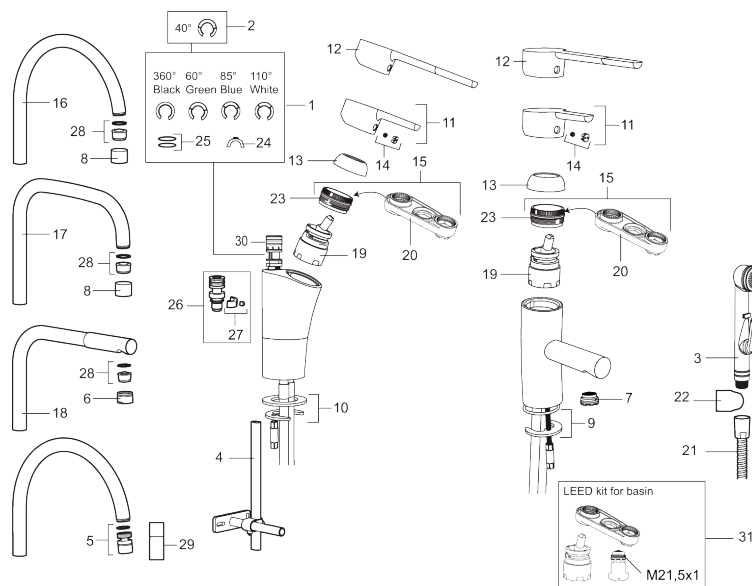

Art.no.: 732101.TT Flow 3 bar: 13,6 l/m

Utførende: Krom, Turbo Jet

Unike funksjoner

Tilbakeslagssikring

- Mykstengende
- ESS (Energisparessystem)
- Vannmengdebegrenser og temperatursperre
- Mora Eco vannbesparende strålesamler
- Svingbar tut sperre 60°, 85°, 110° eller 360°
- Fleksible Soft PEX®-rør med 3/8" mutter
- Godkjent av svenske reumatikerforbundet
- Lead Free (blyfri)
- For hull i benk Ø32-37 mm
- Turbo Jet: Fjærbelastet spak over halv mengde

## Reservedelsliste

NR.	ART. NO.	NRF-NUMMER	BESKRIVELSE
	37885000		Pakning til Soft PEX® 3/8" tilkoblingsmutter, 10 stk.
1	S600299		Pakningssett med sperreringer
2	209543.AE		Sperrering 40°
3	S600206	4305294	Selvstengende håndduş, krom
4	S600308		Stabiliseringssats
5	S600314		Strålesamler med kuleledd, M22 innv, 7–9 l/min ved 3 bar
6	131415.AE		Hylse for strålesamler, M24 utv. 15 mm, krom
7	S600312		Strålesamler, M21,5 utv. 7–9 l/min ved 3 bar
7	409385.AE		Strålesamler M21,5 utv. 5 l/min
7	S600228		Strålesamler M21,5 utv. 3 l/min
7	409429.AE		9-11 l/min, lyseblå
8	131410.AE		Hylse for strålesamler, M22 innv
9	S600160		Monteringstilbehør for servanbatteri
10	S600159		Monteringstilbehør for kjøkkenbatteri
11	409389.AE	4294121	Spak, komplett, krom