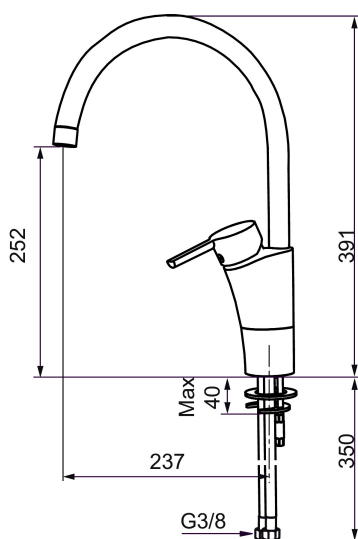

Art.no.: 732101.TT Flow 3 bar: 13,6 l/m

Utførende: Krom, Turbo Jet

Unike funksjoner

Tilbakeslagssikring

- Mykstengende
- ESS (Energisparessystem)
- Vannmengdebegrenser og temperatursperre
- Mora Eco vannbesparende strålesamler
- Svingbar tut sperre 60°, 85°, 110° eller 360°
- Fleksible Soft PEX®-rør med 3/8" mutter
- Godkjent av svenske reumatikerforbundet
- Lead Free (blyfri)
- For hull i benk Ø32-37 mm
- Turbo Jet: Fjærbelastet spak over halv mengde

## Reservedelsliste

NR.	ART. NO.	NRF-NUMMER	BESKRIVELSE
	37885000		Pakning til Soft PEX® 3/8" tilkoblingsmutter, 10 stk.
1	S600299		Pakningssett med sperreringer
2	209543.AE		Sperrering 40°
3	S600206	4305294	Selvstengende håndduş, krom
4	S600308		Stabiliseringssats
5	S600314		Strålesamler med kuleledd, M22 innv, 7–9 l/min ved 3 bar
6	131415.AE		Hylse for strålesamler, M24 utv. 15 mm, krom
7	S600312		Strålesamler, M21,5 utv. 7–9 l/min ved 3 bar
7	409385.AE		Strålesamler M21,5 utv. 5 l/min
7	S600228		Strålesamler M21,5 utv. 3 l/min
7	409429.AE		9-11 l/min, lyseblå
8	131410.AE		Hylse for strålesamler, M22 innv
9	S600160		Monteringstilbehør for servanbatteri
10	S600159		Monteringstilbehør for kjøkkenbatteri
11	409389.AE	4294121	Spak, komplett, krom