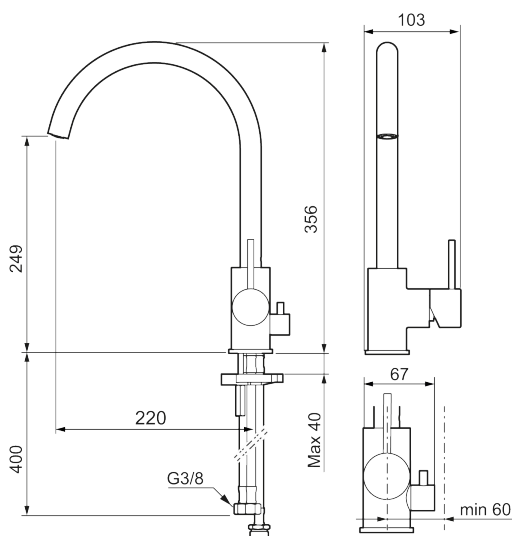

Utförande: Mattgrå, med diskmaskinsavstängning

Unika egenskaper

Skyddsmodul **AA**

- Keramisk tätning
- Omställbar flödesbegränsning och temperaturspär
- Flexibla anslutningsrör i metallomspunnen Soft PEX[®], lekande G3/8
- Svängbar pip 60°, 85°, 110° eller 360°
- Med diskmaskinsavstängning, KV ej omställbar till VV
- Hålmått Ø34-37 mm