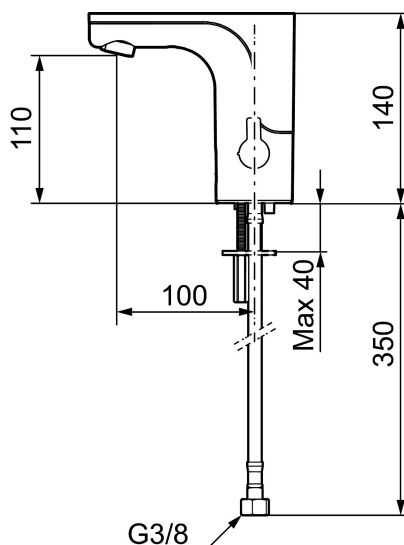

Mora MMIX Tronic pesuallashana

MMIX Tronic on uusi sensoriohjattu hana, jonka muotoilu sopii moderneihin kylpyhuoneisiin.

Kosketuksettomat hanat kehitettiin alun perin julkisiin tiloihin, mutta ovat nyt löytäneet tiensä yhä useampiin moderneihin koteihin.

Tunnistin avaa hanan automaattisesti, kun asetat kätesi hanan alle ja sulkee sen, kun otat kätesi pois. Hygieenistä, energiatehokasta ja lapsellisen helppoa.

Tuote-nro: 720080 **LVI:** 6160656 **Flow 3 bar:** 5,0 l/m

Kuvaus: Kromattu, paristokäyttöinen (sis.pariston), 5 l/min/200–600 kPa

Ainutlaatuiset ominaisuudet

- Lämmönsäätökahva
- Pehmeästi sulkeutuva magneettiventtiili estää paineiskut ja putkien paukkumiset
- Ilkivaltaa kestävä metallinen ulkokuori
- Eco-poresuutin
- 30 sek läpihuuhelumahdollisuus tunnistimen kautta
- Hanan sulkemismahdollisuus tunnistimen kautta 60 s esim. siivouksen ajaksi
- Alhainen virrankulutus takaa paristolle pitkän toiminta-ajan
- Tunnistin IP67
- Imusuojattu EU- standardin EN1717 mukaan
- Lead Free - lyijyttömät materiaalit, ei nikkeliä

- Asennusreikä Ø 33,5-37 mm

Asetukset:

- Lämpötilan rajoitusmahdollisuus
- Ohjelmoitava hygieniahuuhtelumahdollisuus esim. legionellan poistamiseen
- Ohjelmoitava huuhteluaika