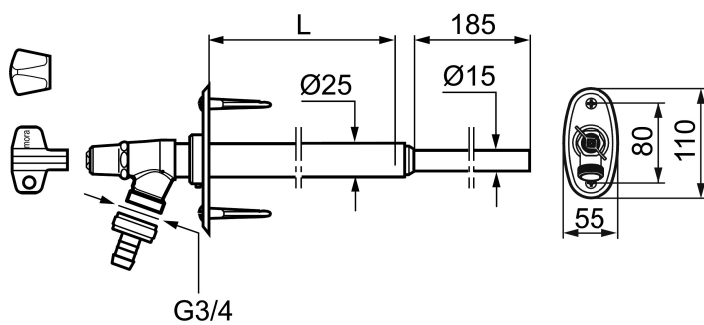

## MORA GARDEN gevelkraan

Artikelnummer: 700979

Omschrijving: Chrom, L = 150 mm

- Sleutel meegeleverd
- Met instelbare wandrozet
- Soldeer-, druk- en schroefdraadaansluiting
- Slangaansluiting G3/4
- DVGW-geteste uitvoering
- Buisbeluchting en terugslagventiel in de vorstrijke zone geplaatst

### Onderdelen lijst

| NR. | ARTIKELNR. | OMSCHRIJVING   |
|-----|------------|--|
| 1   | 409292.AE  | Montage plaat  |
| 2   | 640000.AE  | Verbindingsstuk, 1/2" ext - 3/4" int, met afdichting                     |
| 3   | 409267.AE  | Spindel compleet, L= 150 mm / Totale lengte / incl bovendeel ca. 230 mm  |
| 3   | 409318.AE  | Spindel compleet, L = 200 mm / Totale lengte / incl bovendeel ca. 280 mm |
| 3   | 409268.AE  | Spindel compleet, L = 300 mm / Totale lengte / incl bovendeel ca. 380 mm |
| 3   | 409269.AE  | Spindel compleet, L = 400 mm / Totale lengte / incl bovendeel ca. 480 mm |
| 3   | 409270.AE  | Spindel compleet, L = 500 mm / Totale lengte / incl bovendeel ca. 580 mm |
| 4   | 630520.AE  | Sleutel, enkel   |
| 4   | 630520.AC  | Sleutel, 10 stuks  |
| 5   | 409213.AE  | Afsluitbare greep  |
| 6   | 409304.AE  | Metalen knop und sleutel   |
| 7   | 709563.AE  | Slangaansluiting G3/4  |
| 8   | 409176.AE  | Schroef M6x6   |