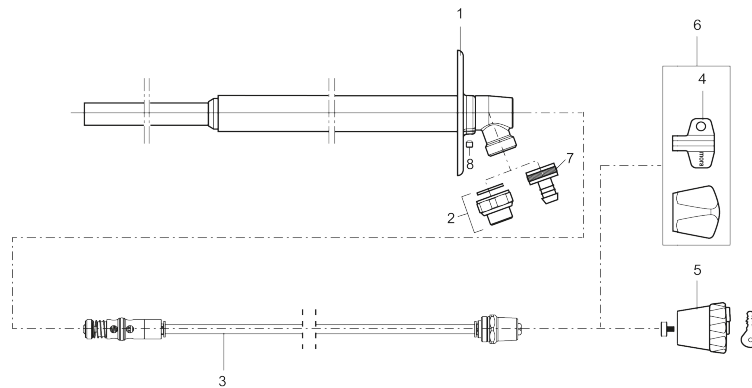

## MORA GARDEN gevelkraan

Artikelnummer: 700979

Omschrijving: Chrom, L = 150 mm

- Sleutel meegeleverd
- Met instelbare wandrozet
- Soldeer-, druk- en schroefdraadaansluiting
- Slangaansluiting G3/4
- DVGW-geteste uitvoering
- Buisbeluchting en terugslagventiel in de vorstrijke zone geplaatst

### Onderdelen lijst

| NR. | ARTIKELNR. | OMSCHRIJVING   |
|-----|------------|--|
| 1   | 409292.AE  | Montage plaat  |
| 2   | 640000.AE  | Verbindingsstuk, 1/2" ext - 3/4" int, met afdichting                     |
| 3   | 409267.AE  | Spindel compleet, L= 150 mm / Totale lengte / incl bovendeel ca. 230 mm  |
| 3   | 409318.AE  | Spindel compleet, L = 200 mm / Totale lengte / incl bovendeel ca. 280 mm |
| 3   | 409268.AE  | Spindel compleet, L = 300 mm / Totale lengte / incl bovendeel ca. 380 mm |
| 3   | 409269.AE  | Spindel compleet, L = 400 mm / Totale lengte / incl bovendeel ca. 480 mm |
| 3   | 409270.AE  | Spindel compleet, L = 500 mm / Totale lengte / incl bovendeel ca. 580 mm |
| 4   | 630520.AE  | Sleutel, enkel   |
| 4   | 630520.AC  | Sleutel, 10 stuks  |
| 5   | 409213.AE  | Afsluitbare greep  |
| 6   | 409304.AE  | Metalen knop und sleutel   |
| 7   | 709563.AE  | Slangaansluiting G3/4  |
| 8   | 409176.AE  | Schroef M6x6   |