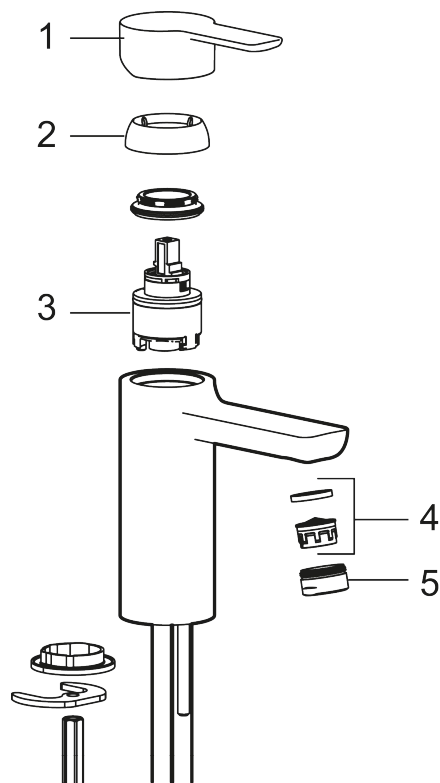

Art.nr: 343001.12 RSK: 8275917 Flöde 3 bar: 4,5 l/min

Utförande: Mattsvart

- ESS (energisparsystem)
- Inbyggd, lätt omställbar flödesbegränsning och temperaturspär
- Flexibla anslutningsrör i metallspunnen Soft PEX[®], lekande G3/8
- Lead Free (blyfri)
- Hålmått Ø34–37 mm

Unika egenskaper

Skyddsmodul 

PRODUKTBESKRIVNING

LYNX tvättställsblandare

Tvättställsblandare med en skulptural, tidlös design i mattsvart eller stilren krom. Platta, kantiga detaljer kombineras med mjuka linjer för en dramatisk profil. Blandaren präglas av vårt ledande hållbarhetstänk.

Art.nr: 343001.12

RSK: 8275917

Reservdelslista

NR.	ART.NR	RSK	BESKRIVNING
1	S600239	8387192	Spak, komplett, krom
1	S600239.12	8387193	Spak, komplett, mattsvart
2	S600240	8397022	Täckhylsa, krom
2	S600240.12	8397023	Täckhylsa, mattsvart
3	S600242	8387196	Keramikinsats
4	132205.AE	8281441	Strålsamlarinsats, 5 l/min vid 2–6 bar
4	S600072	8281671	Strålsamlarinsats, 3 l/min vid 2–6 bar
4	S600226	8280024	Strålsamlarinsats, 1,7 l/min vid 2–6 bar
5	S600156	8280014	Hylsa M24 utv., 13 mm, krom