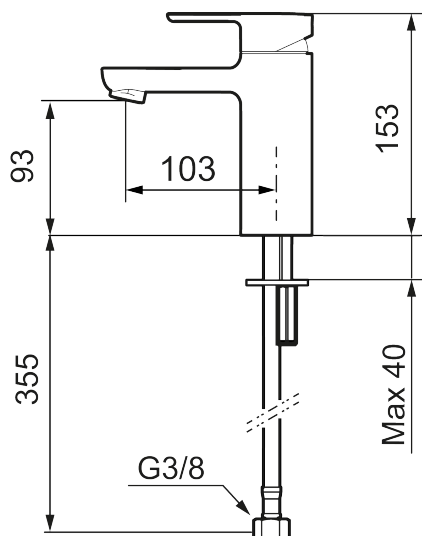

Unika egenskaper

Skyddsmodul