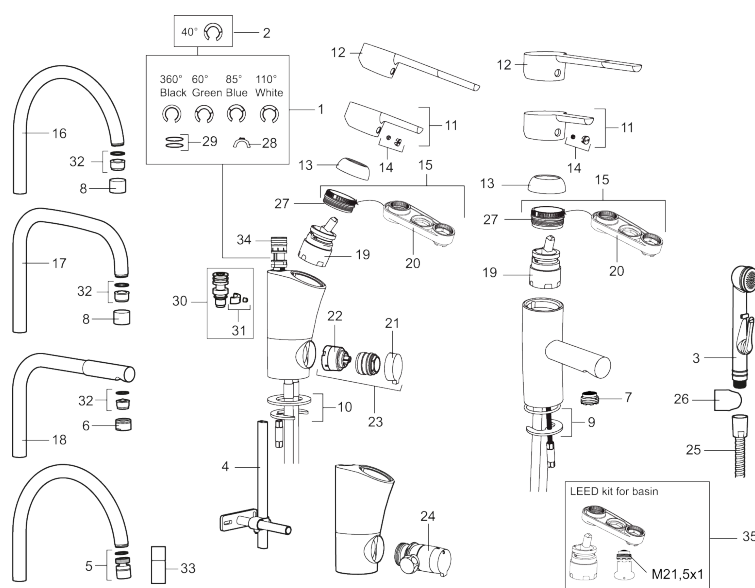

Artikel-Nr.: 732021 Flow 3 bar: 7,5 l/m  
Ausführung: Chrom

- Mit Geräteanschlussventil (Umstellung warm/kalt möglich)
- ESS (Energie-Spar-System)
- Soft Closing Keramikkartusche
- Einstellbare Mengen- und Temperaturbegrenzung
- Eco (Energie- und Wasserstrahlregler)
- Flexible Anschlussschläuche Soft-PEX®
- Schwenkbarer Auslauf, Schwenkbegrenzung 60°, 85°, 110° oder 360°
- Lead Free (Bleifrei gem. Trinkwasserverordnung)
- Lochdurchmesser Ø32-37 mm

# MORA MMIX K6 Spültisch- Einhebelmischer

Die Armaturenserie Mora MMIX verbindet attraktives skandinavisches Design mit anspruchsvollster Mora-Technologie.

Ihr Leistungsspektrum ist einzigartig: Sie spart Wasser und Energie, verhindert die Entstehung von Druckstößen im Trinkwassernetz und bietet aufgrund ihrer besonderen Kartuschen-Technologie eine besondere Leichtgängigkeit und eine lange Lebensdauer.

Die Variante mit integriertem Absperrventil ermöglicht den Anschluss von Geschirrspülmaschine, Waschmaschine oder ähnlichen Geräten. Damit wird die sichere und komfortable Absperrung des Wasserzulaufs für diese Geräte möglich.

## Ersatzteilliste

NO.	ART.NR	AUSFÜHRUNG
1	209524.AE	Sperre
2	209543.AE	Sperre 40°
3	S600206	Selbstschliessende Handbrause, chrom
4	409340.AE	Stabilisierungssatz
5	409380.AE	Strahlregler mit Kugelgelenk M22 innen, 7–9 l/min von 300 kPa
6	131415.AE	Gehäuse M24 außen, 15 mm, Chrom
7	409382.AE	Strahlregler M21,5 außen, 7–9 l/min von 300 kPa
7	409385.AE	Strahlregler M21,5 außen, 5 l/min von 200–600 kPa