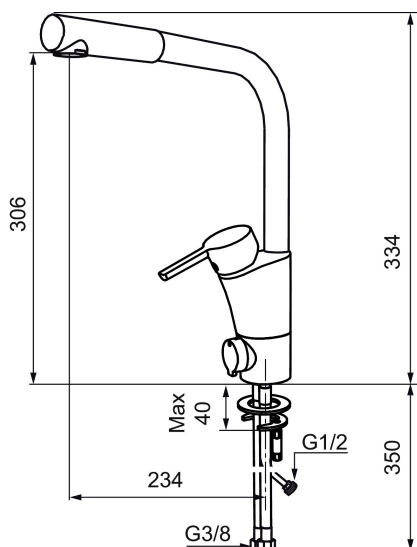

## MORA MMIX K6 Spültisch-Einhebelmischer

Die Armaturenserie Mora MMIX verbindet attraktives skandinavisches Design mit anspruchsvollster Mora-Technologie.

Ihr Leistungsspektrum ist einzigartig: Sie spart Wasser und Energie, verhindert die Entstehung von Druckstößen im Trinkwassernetz und bietet aufgrund ihrer besonderen Kartuschen-Technologie eine besondere Leichtgängigkeit und eine lange Lebensdauer.

Artikel-Nr.: 732021 Flow 3 bar: 7,5 l/m  
Ausführung: Chrom

- Mit Geräteanschlussventil (Umstellung warm/kalt möglich)
- ESS (Energie-Spar-System)
- Soft Closing Keramikkartusche
- Einstellbare Mengen- und Temperaturbegrenzung
- Eco (Energie- und Wasserstrahlregler)
- Flexible Anschlussschläuche Soft-PEX®
- Schwenkbarer Auslauf, Schwenkbegrenzung 60°, 85°, 110° oder 360°
- Lead Free (Bleifrei gem. Trinkwasserverordnung)
- Lochdurchmesser Ø32-37 mm