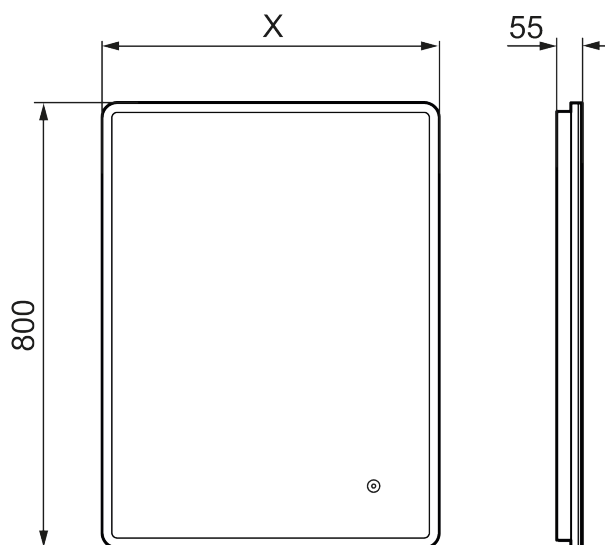

Bluetooth

Unike funksjoner

MORA CARA II, speil

Cara har et design som minner om Solo I, med hvit akrylramme, og touch-funksjon for å styre LED-belysningen. Caras belysning kan justeres i både lysstyrke og tone, slik at du får den rette stemningen på badet. Stemningen kan forsterkes ytterligere ved å legge til innebygde Bluetooth-høytalere.

Om serien

Minimalistisk design med skjult LED-belysning i rammen og valgfrie Bluetooth-høytalere for å gjøre baderommet komplett

Art.no.: 953132

Utførende: 600 x 800 mm

- Ramme med belysning
- Energibesparende LED-belysning
- Smuss og ripebeskyttende glass med sikkerhetsfilm
- Anti-dugg
- Touch av/på
- Justerbar fargetemperatur 2700-6400 K
- IP44-sertifisert, CE-merket
- Bluetooth med innebygde høytalere
- Dybde: 55 mm