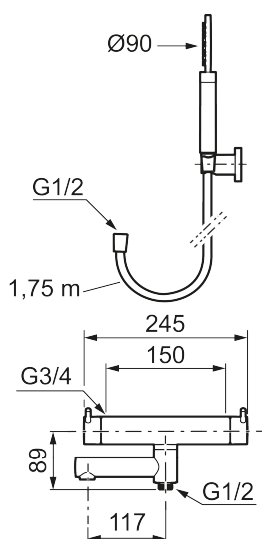

Utførende: Polert messing PVD

Unike funksjoner

Tilbakeslagssikring

- Med hånddusj, hånddusjholder og metallslange 1,75 m, PVC/BPA-fri innerslange
- Trykk- og termostatstyrt
- Svingbar utløpstut som vender kar/dusj
- Med reversibel overdel
- Sperreknapp 38°C
- Eco mengdeknapp
- Med tilbakeslagsventiler etter standard EN 1717
- OBS! Dekkskiver og anslutningskupper bestilles separat