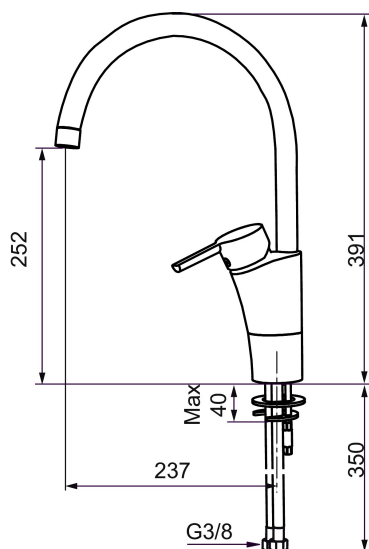

Etgrebsarmatur, Mora MMIX K5

Mora MMIX kombinerer et formsmukt og ergonomisk design med et energieffektivt indre. Designet er præget af en kærtegnende bølgende geometri og formidler en tidløs og sammenhængende stil gennem hele serien. Vores unikke miljøkoncept EcoSafe™ ligger til grund for udviklingsarbejdet og bidrager til et lavt energiforbrug og langsigtede miljøsyn.

Artikel-nummer: 732101.CA **VVS:** 705907604 **Flow 3 bar:** 8,0 l/m

Beskrivelse: Krom, konstant flow 8 l/min. ved 2–6 bar, tilslutning G3/8

Unikke egenskaber

Tilbageløbssikring

- Til køkkenvask.
- ESS (Energy Saving System).
- Med høj U-svingtud 60°, 85°, 110° eller 360°.
- 237 mm fremspring.
- Soft Closing og keramisk kartusche.
- Indbygget temperatur- og flowbegrænsner.
- Eco (Energi- og vandbesparende perlator).
- Flexible tilslutningsslanger.
- Godkendt af Svenska Reumatikerförbundet.
- Lead Free (blyfri).
- Hulmål Ø32-37 mm.
- **5 års trykgaranti.**