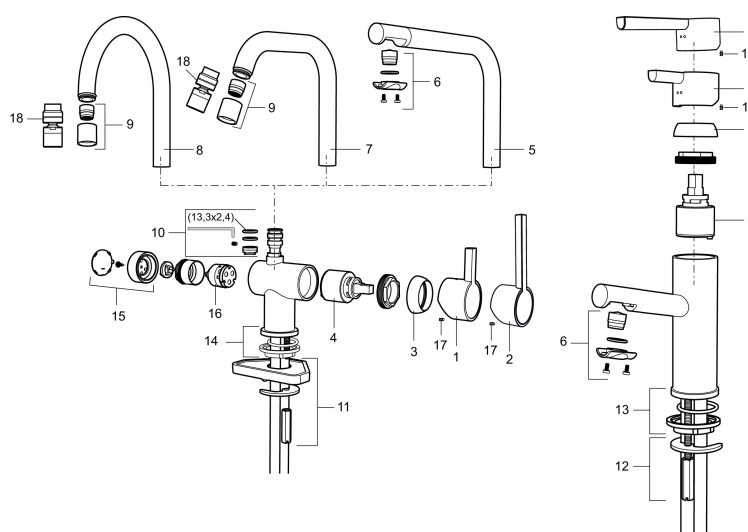

Art.nr: 707105.11 RSK: 8311491 Flöde 3 bar: 7,7 l/min

Utförande: Svart PVD

- ESS (energisparsystem)
- Keramisk tätning
- Omställbar flödesbegränsning och temperaturspär
- Eco (energi- och vattenbesparande konstantflödesstrålsamlare, 7,6 l/min vid 2–6 bar)
- Flexibla anslutningsrör i metallomspunnen Soft PEX[®], lekande G3/8
- Svängbar pip 60°, 120° eller 360°
- Med diskmaskinsavstängning. Omställbar mellan KV och VV, inställd på KV
- Hålmått Ø32-35 mm

Art.nr: 707105.11

RSK: 8311491

Reservdelslista

NR.	ART.NR	RSK	BESKRIVNING
	209560.AC	8345784	Planpackning t Soft PEX®-rör 3/8, 10-pack
1	209500.AE	8346901	Spak, krom
1	209500.0011AE	8346917	Spak, krom/svart
2	409337	8346503	Care-spak, komplett, krom
3	209501.AE	8346902	Täckhuv, krom
4	209493.AE	8345204	Keramiksats ESS
4	708301.AE	8345093	Keramiksats
5	209506.AE	8346907	Utloppspip K6, komplett, krom
5	209506.0011AE	8326728	Utloppspip K6, komplett, krom/svart
6	209502.AE	8346903	Strålsamlarkit, L-pip, 7,6 l/min vid 2–6 bar, krom
6	209502.0011AE	8346921	Strålsamlarkit, L-pip, 7,6 l/min vid 2–6 bar, krom/svart
7	209508.AE	8346909	Utloppspip K7, komplett, krom
8	209507.AE	8346908	Utloppspip K5, komplett, krom
9	209503.AE	8346904	Strålsamlare M18 Inv., 7,6 l/min vid 2–6 bar, krom

NR.	ART.NR	RSK	BESKRIVNING
10	209520.AE	8346910	Packningssats (blått spärsegment)
11	708779.AE		Fästdetaljer, kök
12	209518.AE	8346911	Fästdetaljer
13	209562.AE		Fot fkr med centrepackning, tvätt
14	209563.AE	8295335	Fot fkr med centrepackning, kök
15	209505.AE	8346906	Diskmaskinsvred, krom
16	209504.AE	8346905	Diskmaskinsinsats inkl. verktyg
17	459013		Låsskruv M4x5
18	409480.AE	8393983	Ledbar strålsamlare M18 inv., 7–9 l/min vid 3 bar