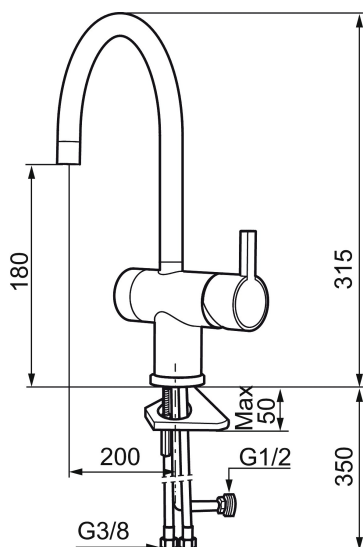

MORA REXX K5 black köksblandare

Mora REXX är essensen av skandinavisk design och funktionalitet. Serien är minimalistisk och med enkelheten i fokus. Dess precision är dess innovation. När tradition och hantverk samsas med moderna tillverkningsmetoder och inspirerande formgivning, blir resultatet Mora REXX. Här i form av en vacker köksblandare med inbyggd smart funktionalitet.

Art.nr: 707105.11 RSK: 8311491 Flöde 3 bar: 7,7 l/min

Utförande: Svart PVD

- ESS (energisparsystem)
- Keramisk tätning
- Omställbar flödesbegränsning och temperaturspär
- Eco (energi- och vattenbesparande konstantflödesstrålsamlare, 7,6 l/min vid 2–6 bar)
- Flexibla anslutningsrör i metallomspunnen Soft PEX®, lekande G3/8
- Svängbar pip 60°, 120° eller 360°
- Med diskmaskinsavstängning. Omställbar mellan KV och VV, inställd på KV
- Hålmått Ø32-35 mm