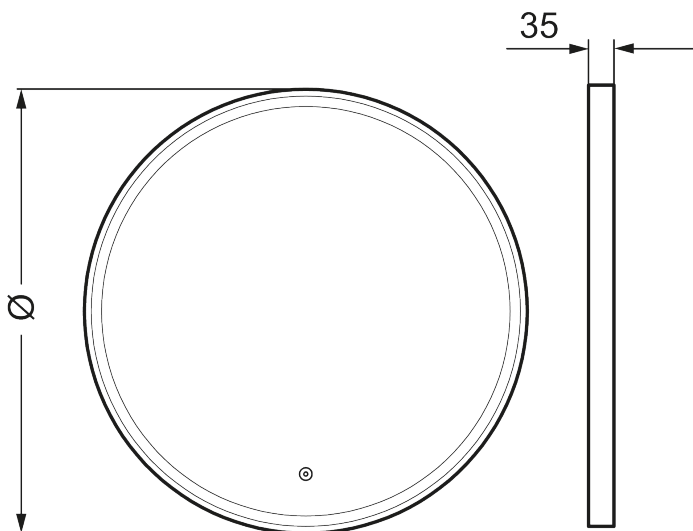

Unikke egenskaber

MORA SOLO I

Et elegant udformet spejl med sort ramme og touch-styret bagbelysning. SOLO I har en elegant ramme i matsort aluminium, der omslutter en LED-strip, der løfter hele badeværelsets indretning. Spejlet har beskyttelse mod dug samt et ærligt, elegant design. Fås i både rundt og firkantet format i forskellige størrelser.

Artikel-nummer: 953101.12 VVS: 771871131

Beskrivelse: Ø700 mm

- Mat sort aluminiumsramme
- Energieffektive LED-lys
- Kobberfrit glas med sikkerhedsfilm
- Dugfri med opvarmet afdugningsenhed
- Touch-betjent tænd/sluk
- Lystemperatur 6400 K
- IP 44-certificeret, CE-certificeret af tredjepart
- Monteringsafstand fra væg: 35 mm