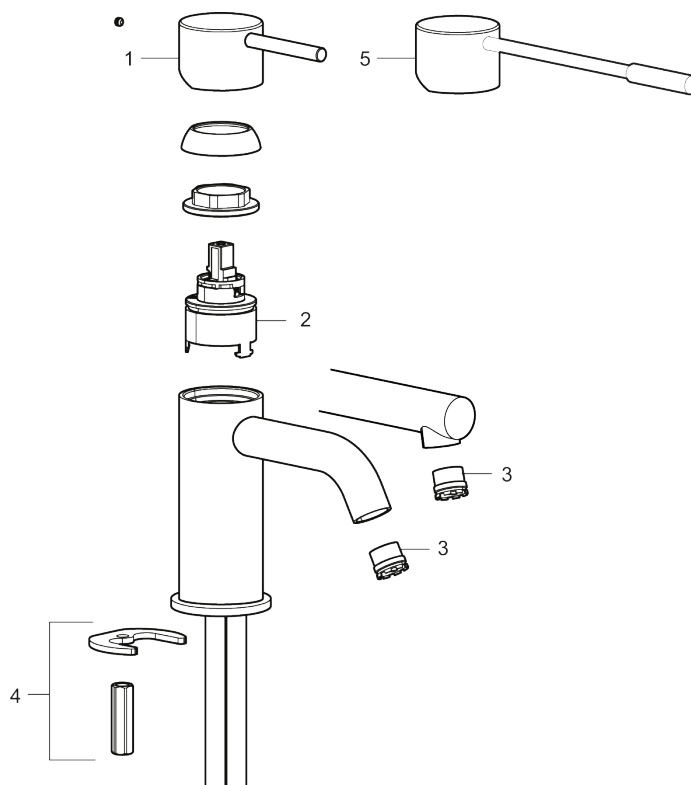

VVS:
701491487

Flow 3 bar: 4,5
l/m

Beskrivelse: Børstet messing PVD

- Til håndvask.
- 171 mm fremspring.
- Keramisk tætning.
- Indbygget temperatur- og flowbegrænser.
- Flexible tilslutningsslanger.
- Hulmål Ø34-37 mm.

PRODUKTBESKRIVELSE

MORA INXX II sharp, high

INXX II håndvaskarmatur findes i tre forskellige højder, hvor high er et højt armatur, der er tilpasset vaskefade. I den moderne, holdbare overflader børstet messing og håndvaskarmaturets lige profil med lang tud og skrå studs – er INXX II sharp både smukt og behageligt i brug. Armaturet er testet og godkendt ud fra det gældende bygningsreglement og er energieffektivt, hvilket indebærer, at det giver et lavere vand- og energiforbrug uden at gå på kompromis med komforten. Bundventilen fås som tilbehør i samme overflader.

VVS: 701491487

Reservedelsliste

NR.	ART.NO	WS	BESKRIVELSE
1	409701.AE		Greb, komplet, krom
1	409701.12AE		Greb, komplet, matsort
1	409701.22AE		Greb, komplet, mathvid

NR.	ART.NO	WS	BESKRIVELSE
1	409701.44AE		Greb, komplet, matgrå
1	409701.60AE		Greb, komplet, poleret messing PVD
1	409701.62AE		Greb, komplet, børstet messing PVD
2	409703.AE		Keramisk indstats
3	409706.AE		Strålsamler M16,5 udv., 5 l/min ved 2–6 bar
4	209518.AE	745148620	Monteringssæt til håndvaskarmatur
5	409708.AE	745146404	Handicapvenligt greb, L=172, krom
5	409708.12AE	745146411	Handicapvenligt greb, L=172, matsort
5	409708.22AE	745146410	Handicapvenligt greb, L=172, mathvid
5	409708.44AE	745146412	Handicapvenligt greb, L=172, matgrå
5	409708.60AE	745146485	Handicapvenligt greb, L=172, poleret messing PVD
5	409708.62AE	745146487	Handicapvenligt greb, L=172, børstet messing PVD