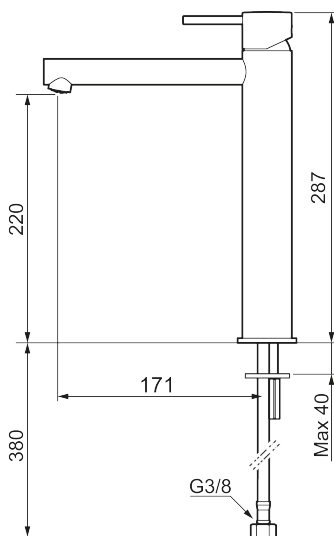

Unikke egenskaber

Tilbageløbssikring

MORA INXX II sharp, high

INXX II håndvaskarmatur findes i tre forskellige højder, hvor high er et højt armatur, der er tilpasset vaskefade. I den moderne, holdbare overflader børstet messing og håndvaskarmaturets lige profil med lang tud og skrå studs – er INXX II sharp både smukt og behageligt i brug. Armaturet er testet og godkendt ud fra det gældende bygningsreglement og er energieffektivt, hvilket indebærer, at det giver et lavere vand- og energiforbrug uden at gå på kompromis med komforten. Bundventilen fås som tilbehør i samme overflader.

VVS:
701491487

Flow 3 bar: 4,5
l/m

Beskrivelse: Børstet messing PVD

- Til håndvask.
- 171 mm fremspring.
- Keramisk tætning.
- Indbygget temperatur- og flowbegrænser.
- Flexible tilslutningsslanger.
- Hulmål Ø34-37 mm.

PRODUKTBESKRIVELSE

MORA INXX II sharp, high

INXX II håndvaskarmatur findes i tre forskellige højder, hvor high er et højt armatur, der er tilpasset vaskefade. I den moderne, holdbare overflader børstet messing og håndvaskarmaturets lige profil med lang tud og skrå studs – er INXX II sharp både smukt og behageligt i brug. Armaturet er testet og godkendt ud fra det gældende bygningsreglement og er energieffektivt, hvilket indebærer, at det giver et lavere vand- og energiforbrug uden at gå på kompromis med komforten. Bundventilen fås som tilbehør i samme overflader.