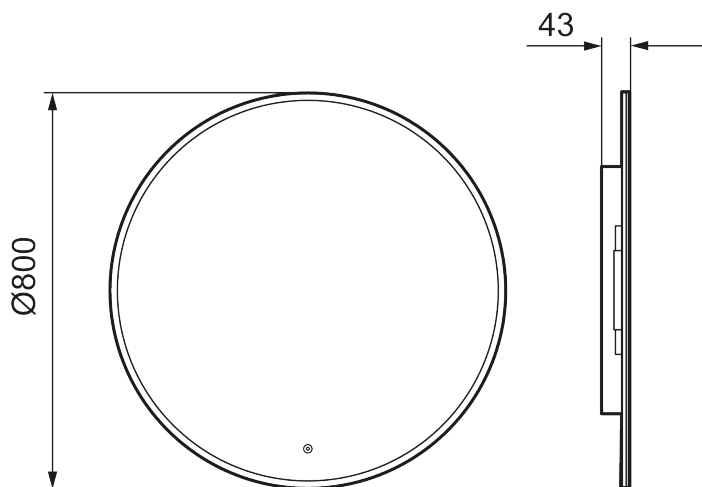

Ainutlaatuiset ominaisuudet

MORA CARA I, peili

Caran muotoilu on saman tapainen kuin Solo I -peilimme. Kosketuksella ohjattava LED-kehys on peiliä kehystävän valkoisen akryylin takana. Tilan tunnelmaa voi tehostaa säätämällä Caran valon kirkkautta ja värisävyä.

Kuvaus: Ø800 mm

- Valaistu kehys
- Energiatehokas LED-valo
- Kupariton lasi, jossa on turvakalvo
- Huurtumisen estotoiminto
- Valo päälle/pois koskettamalla
- Säädettävä valon lämpötila: 2 700–6 400 K
- IP 44 -sertifikaatti, CE-merkintä
- Etäisyys: 43 mm