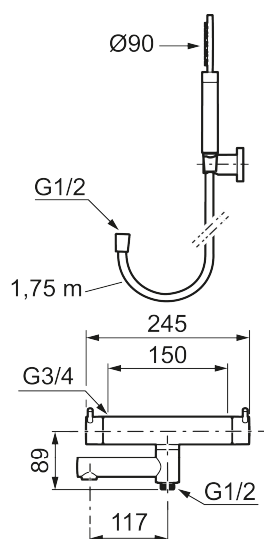

Utförande: Mattvit, 150 c/c

Unika egenskaper

Skyddsmodul **EB**

- **OBS!** 150 c/c
- Med handdusch, upphängare och metallomspunnen slang 1750 mm, PVC- och BPA-fri innerslang
- Utloppspip med inbyggd omkastare
- Tryckbalanserad termostatsats
- Säkerhetsspärr 38°
- Eco-stopp
- Piputsprång med väggbrička 176 mm
- Ansl. inv. G3/4
- Återströmningsskydd enligt EU-standard SS-EN 1717