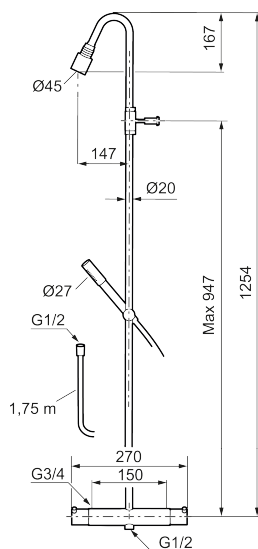

Unike funksjoner

MORA IZZY shower system kit

Mora Izzy formidler harmoni og eleganse. Dusjstangens formskjønne linjer gir Mora Izzy et karakteristisk utseende. Den rustikke finishen til Izzy Rustic er inspirert av industrielle, rå miljøer og snakker sitt eget språk.

Art.no.: 705600.25 NRF-nummer: 4294321

Utførende: Rustikk messing

Izzy Raw og Rustic har en overflate av ubehandlet messing, som gjør at den kommer å bli eldet, patinert og vakker med tiden.

- Med dusjbatteri
- Kompenserer trykk-og temperaturvariasjoner
- Eco mengdeknapp
- Sperreknapp 38°C
- Med keramisk reversibel overdel
- Med tilbakeslagsventiler etter standard EN 1717
- Med antikalksystem "Easy Clean"
- Hånddusj 9 l/min og takdusj 12 l/min
- Sort metallslange 1,75 m, PVC/BPA-fri innerslange
- Dusjstang kan kappes ved behov