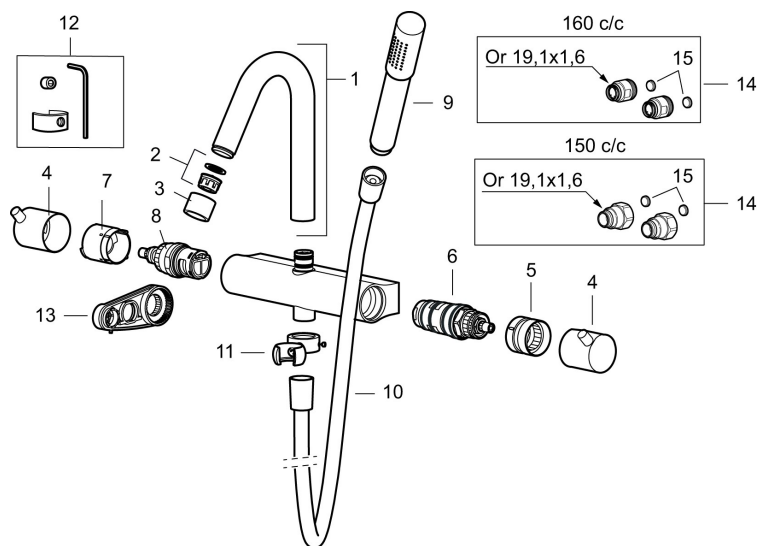

PRODUKTBeskrivning

MORA IZZY shower system kit

Mora Izzy formidler harmoni og eleganse. Dusjstangens formskjønne linjer gir Mora Izzy et karakteristisk utseende. Den rustikke finishen til Izzy Rustic er inspirert av industrielle, rå miljøer og snakker sitt eget språk.

Art.no.: 705600.25

NRF-nummer: 4294321

Reservedelsliste

NR.	ART. NO.	NRF-NUMMER	BESKRIVELSE
1	409617.AE		Utløpstut, komplett, krom
1	409617.25AE		Utløpstut, komplett, rustikk messing
1	409617.66AE		Utløpstut, komplett, råmessing
1	409617.80AE		Utløpstut, komplett, krom/riflete
2	139783.AE		Innsats strålesamler 20–24 l/min ved 3 bar
3	409618.AE		Hylse for strålesamler M22 innv., krom
3	409618.25AE		Hylse for strålesamler M22 innv., rustikk messing
3	409618.66AE		Hylse for strålesamler M22 innv., råmessing
3	409618.80AE		Hylse for strålesamler M22 innv., krom/riflet
4	409619.AE		Avstengningsratt eller temperaturratt, krom
4	409619.25AE		Avstengningsratt eller temperaturratt, rustikk messing
4	409619.66AE		Avstengningsratt eller temperaturratt, råmessing
4	409619.80AE		Avstengningsratt eller temperaturratt, krom/riflet
5	209010.AE		Sperring for temperaturratt
6	729219.AE		Termostatinnsett
7	209011.AE		Stopring for mengderatt reversibelt