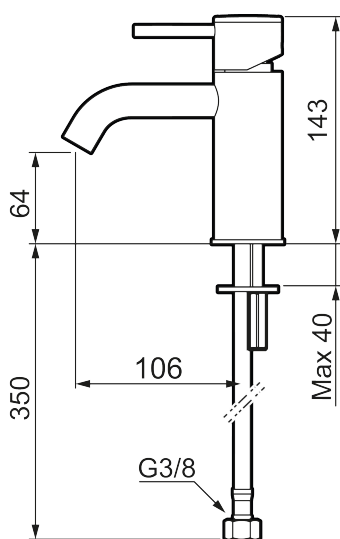

Unikke egenskaber

Tilbageløbssikring 

MORA INXX II soft, small

INXX II håndvaskarmatur findes i tre forskellige højder, hvor small er et lavt armatur, der er tilpasset mindre håndvaske. I en slidstærk, mathvid overflader og håndvaskarmaturets stilrene form højner INXX II soft badeværelsets standard og giver en følelse af kvalitet og elegance. Armaturet er testet og godkendt ud fra det gældende bygningsreglement og er energieffektivt, hvilket indebærer, at det giver et lavere vand- og energiforbrug uden at gå på kompromis med komforten. Bundventilen fås som tilbehør i samme overflader.

273001.22CA

VVS:

701495210

Flow 3 bar: 4,5

l/m

Beskrivelse: Mathvid

- Til håndvask.
- 106 mm fremspring.
- Keramisk tætning.
- Indbygget temperatur- og flowbegrænser.
- Flexible tilslutningsslanger.
- Hulmål Ø34-37 mm.