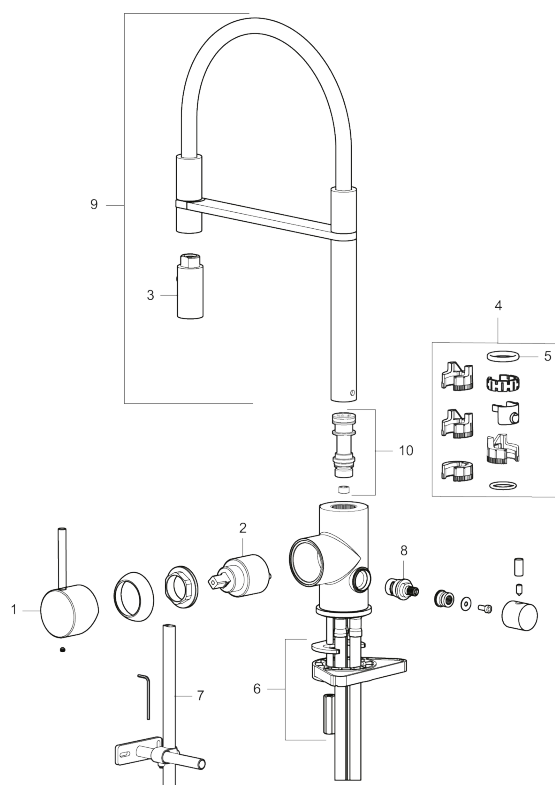

PRODUKTBESKRIVNING

MORA INXX II Miniprofi

Med en holdbar mattsvart nyanse og moderne uttrykk er INXX II miniprofi en iøynefallende høy kran som passer perfekt i et åpent kjøkkenmiljø. Blandebatteriet er testet og godkjent ut fra gjeldende byggeregler og det er energieffektivt, noe som innebærer at man får et lavere vann- og energiforbruk uten å gi avkall på komforten.

Om serien

INXX II er en elegant og tidløs serie i en palett av nøye utvalgte nyanser. Kombinasjonen av høy kvalitet, stilren design og herlig komfort gjør den til den ultimate serien.

Art.no.: 272091.12CA

NRF-nummer: 4290541

Reservedelsliste

NR.	ART. NO.	NRF-NUMMER	BESKRIVELSE
1	409700.AE	4295005	Spak, komplett, krom
1	409700.12AE	4294998	Spak, komplett, matt sort
1	409700.22AE	4294999	Spak, komplett, matt hvit
1	409700.44AE	4295001	Spak, komplett, matt grå
1	409700.60AE	4295002	Spak, komplett, polert messing PVD
1	409700.62AE	4295003	Spak, komplett, børstet messing PVD
1	409700.76AE	4295004	Spak, komplett, børstet nikkel