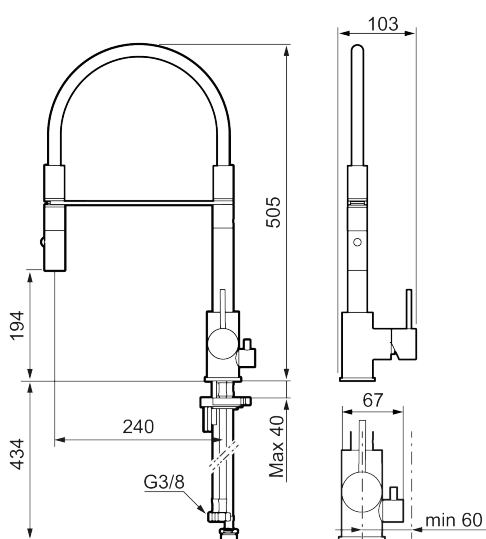

### Tilbakeslagssikring

- Vannmengdebegrenser og temperatursperre
- Svingbar tut sperre 60°, 85°, 110° eller 360°
- 2-strålig ,konsentrert strålebilde og hånddusj
- Med tilbakeslagsventil etter standard EN 1717
- Innebygget avstengning for maskin, innstilt på Kv. OBS! Ikke omstillbar til VV
- Fleksible Soft PEX®-rør med 3/8" mutter
- For hull i benk Ø34-37 mm