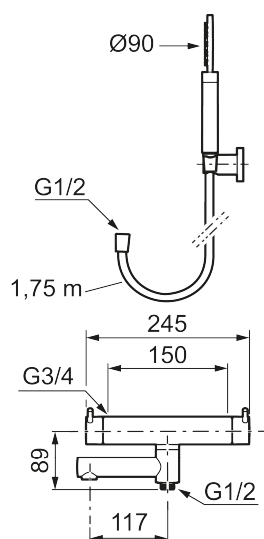

Utförande: Borstad mässing PVD, 150 c/c

Unika egenskaper

Skyddsmodul

- OBS! 150 c/c
- Med handdusch, upphängare och metallomspunnen slang 1750 mm, PVC- och BPA-fri innerslang
- Utloppspip med inbyggd omkastare
- Tryckbalanserad termostatsats
- Säkerhetsspärr 38°
- Eco-stopp
- Piputsprång med väggbricka 176 mm
- Ansl. inv. G3/4
- Återströmningsskydd enligt EU-standard SS-EN 1717

Reservdelslista

| NR. | ART.NR | RSK | BESKRIVNING |
|-----|-----------|---------|--|
| 1 | 209575 | 8275496 | Handdusch, krom |
| 1 | 209575.12 | 8275497 | Handdusch, mattsvart |
| 1 | 209575.22 | 8275498 | Handdusch, mattvit |
| 1 | 209575.44 | 8275499 | Handdusch, mattgrå |
| 1 | 209575.60 | 8275500 | Handdusch, polerad mässing PVD |
| 1 | 209575.62 | 8275501 | Handdusch, borstad mässing PVD |
| 2 | 131170.AE | 8251927 | Metallomspunnen duschslang 1750 mm, krom |