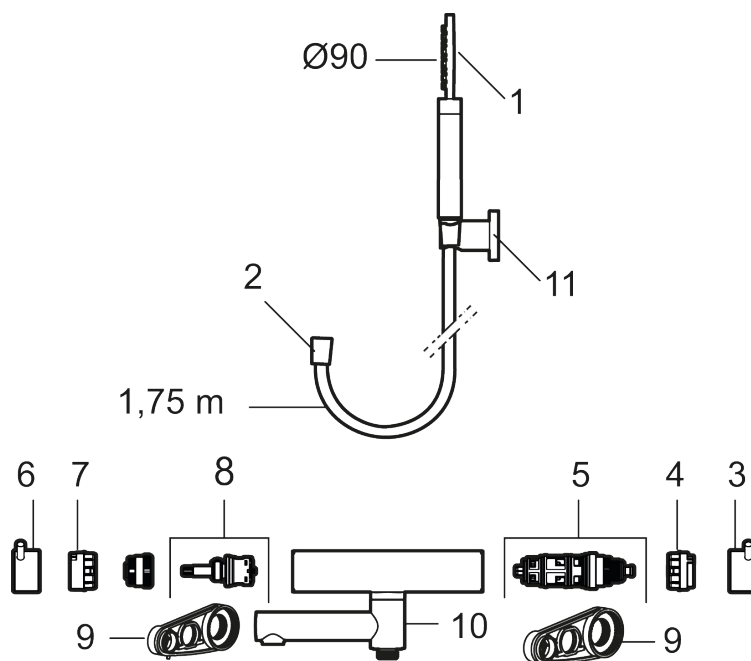

PRODUKTBESKRIVNING

INXX II badkarsblandare

Med den eleganta hållbara nyansen borstad mässing och handduschen stora, runda munstycke skapar blandaren en estetisk känsla, samtidigt som den ger förutsättningarna för ett vilsamt bad. INXX II är serien som erbjuder en vattenupplevelse i världsklass i form av en jämn temperatur, hög komfort och ett starkt skydd mot skällning. Blandaren är testad och godkänd utifrån de byggregler som finns och är energieffektiv, vilket innebär att den ger en lägre vatten- och energiförbrukning utan att ge avkall på komforten.

Om serien

INXX II är en elegant och tidlös serie i en palett av noga utvalda nyanser. Kombinationen av hög kvalitet, sober design och skön komfort gör den till den ultimata serien.

Art.nr: 270100.62

RSK: 8362165

Reservdelslista

NR.	ART.NR	RSK	BESKRIVNING
1	209575	8275496	Handdusch, krom
1	209575.12	8275497	Handdusch, mattsvart
1	209575.22	8275498	Handdusch, mattvit
1	209575.44	8275499	Handdusch, mattgrå
1	209575.60	8275500	Handdusch, polerad mässing PVD
1	209575.62	8275501	Handdusch, borstad mässing PVD
2	131170.AE	8251927	Metallomspunnen duschslang 1750 mm, krom