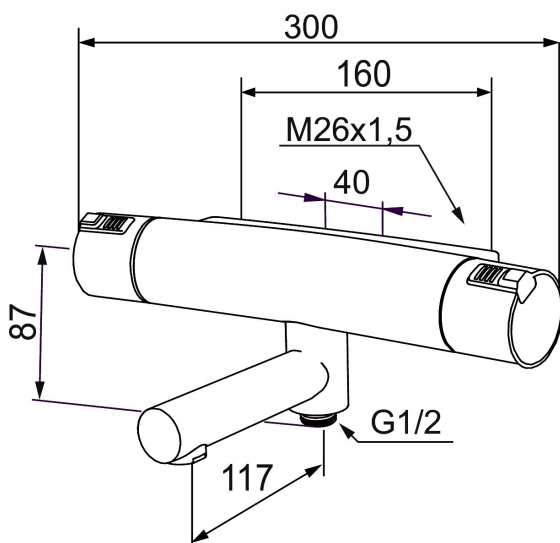

Blandaren är blyfri.

Art.nr: 730202 RSK: 8344034

Utförande: Krom, 40 c/c

Unika egenskaper

Skyddsmodul 

- Inklusive väggfäste 40 - 160 c/c
- Röranslutning uppåt eller nedåt
- Utloppspip med inbyggd omkastare
- Tryckbalanserad termostatinsats
- Säkerhetspärr 38°
- Eco-stopp
- Piputsprång med väggbricka 197 mm
- Lead Free (blyfri)
- Återströmningsskydd enligt EU-standard SS-EN 1717