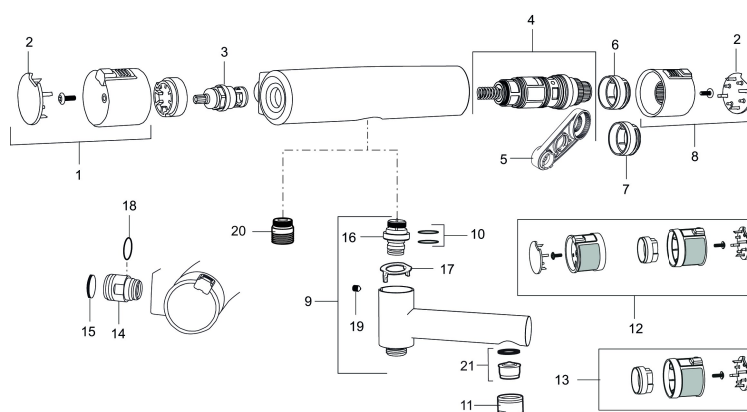

Blandaren är blyfri.

Art.nr: 730202

RSK: 8344034

Reservdelstlista

NR.	ART.NR	RSK	BESKRIVNING
1	409353.AA	8345088	Mängdvred, komplett, krom, butiksförpackad
1	409353.0011AA	8345087	Mängdvred, komplett, krom/svart, butiksförpackad
2	409358.AA	8345089	Täcklock, krom, butiksförpackad
2	409358.0011AA	8345090	Täcklock, svart, butiksförpackad
3	409354.AA	8345137	Keramiskt överstycke, butiksförpackad
4	409355.AE	8345136	Reglerpaket, komplett med serviceverktyg
5	891096.AE	8345921	Serviceverktyg
6	409363.AE	8346505	Skållningsskyddsring, (standard)
7	409364.AE	8346506	Skållningsskyddsring, (Max 42°)
8	409352.AA	8345086	Temperaturvred, komplett, krom, butiksförpackad
8	409352.0011AA	8345085	Temperaturvred, komplett, krom/svart, butiksförpackad
9	409356	8344853	Utloppspip för ombyggnad av duschblandare
10	209519.AE	8938340	O-ringar
11	131415.AE	8281512	Hylsa M24 utv., 15 mm, krom
12	409370.AA	8345139	Ombyggnadskit, Care, svart/krom, butiksförpackad
12	409370.0085AA	8345162	Ombyggnadskit, Care, lime/svart, butiksförpackad

NR.	ART.NR	RSK	BESKRIVNING
12	409370.0095AE	8345210	Ombyggnadskit, Care, röd/svart
13	409440.AE	8345211	Ombyggnadskit med fast temp. stop, Care, krom
14	409360.AA	8187781	Anslutningsnippel (150 c/c), butiksförpackad
14	409361.AE	8228492	Anslutningsnippel (160 c/c)
15	409359.AA	8345172	Filtersats för anslutningskoppling, butiksförpackad
16	409366.AE		Nippel M18x1, till badkarsblandare
17	129154.AE	8295332	Spärring
18	129131.AE	8295316	O-ring (18,1 x 1,6), 2 st
19	708655.AE	8295447	Låsskruv
20	409365.AE	8187026	Utlopps-nippel M18x1-G1/2 (duschblandare ej utlopp upp)
21	139783.AE	8281546	Strålsamlarinsats, 20-24 l/min vid 3 bar