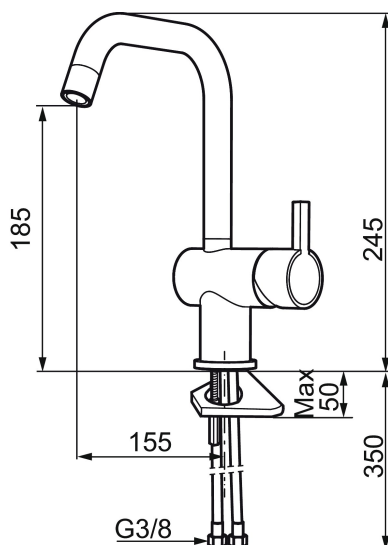

Unikke egenskaber

Tilbageløbssikring

Etgrebsarmatur, Mora Rexx K7

Mora Rexx er essensen af skandinavisk design og funktionalitet. Serien er minimalistisk og med fokus på enkelhed. Præcisionen er dens innovation. Når tradition og håndværk mødes med moderne produktionsmetoder og inspirerende formgivning, bliver resultatet Mora Rexx. Her i form af et smukt køkkenbatteri med indbygget smart funktionalitet.

Artikel-nummer:

707120.0011

VVS:

705775524

Flow 3 bar: 7,9

l/m

Beskrivelse: Krom/sort

- Til køkkenvask.
- ESS (Energy Saving System).
- Med høj buet J-svingtud 60°, 120° eller 360°.
- 155 mm fremspring.
- Keramisk kartusche.
- Indbygget temperatur- og flowbegrænser.
- Eco (Energi- og vandbesparende konstantvandstrømsperlator 7,6 l/min) ved 2-6 bar.
- Flexible tilslutningslanger.
- Hulmål Ø32-35 mm.