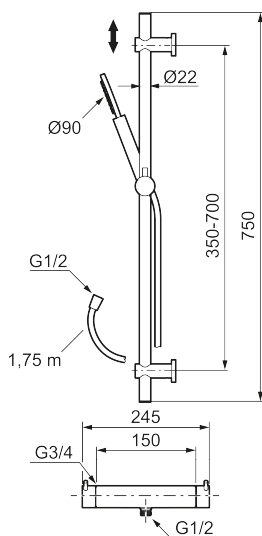

Utførende: Krom

Unike funksjoner

- Sikkerhetsbatteri med dusjgarnityr
- Trykk- og termostatstyrt
- Eco mengdeknapp
- Sperreknapp 38°C
- Med keramisk reversibel overdel
- Med tilbakeslagsventiler etter standard EN 1717
- Med antikalksystem "Easy Clean"
- Hånddusj 7,5 l/min
- Metallslange 1,75 m, PVC/BPA-fri innerslange
- OBS! Dekkskiver og anslutningskupper bestilles separat

Reservedelsliste

NR.	ART. NO.	NRF-NUMMER	BESKRIVELSE
1	209575	4295032	Hånddusj, krom
1	209575.12	4295033	Hånddusj, matt sort
1	209575.22	4295034	Hånddusj, matt hvit
1	209575.44	4295035	Hånddusj, matt grå
1	209575.60	4295036	Hånddusj, polert messing PVD
1	209575.62	4295037	Hånddusj, børstet messing PVD
2	131170.AE	4295045	Dusjslange 1,75 m, krom