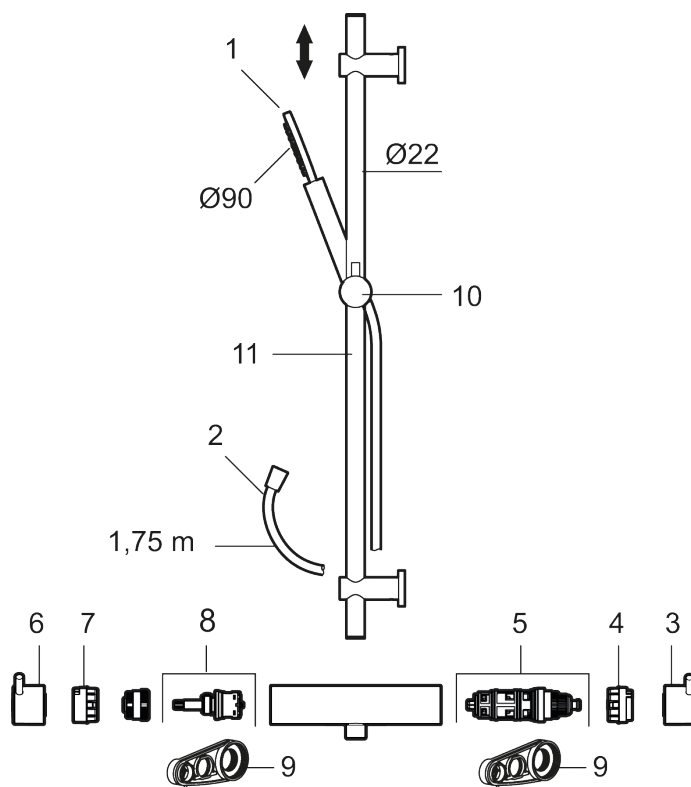

Utførende: Krom

Unike funksjoner

- Sikkerhetsbatteri med dusjgarnityr
- Trykk- og termostatstyrt
- Eco mengdeknapp
- Sperreknapp 38°C
- Med keramisk reversibel overdel
- Med tilbakeslagsventiler etter standard EN 1717
- Med antikalksystem "Easy Clean"
- Hånddusj 7,5 l/min
- Metallslange 1,75 m, PVC/BPA-fri innerslange
- OBS! Dekkskiver og anslutningskupper bestilles separat

Reservedelsliste

NR.	ART. NO.	NRF-NUMMER	BESKRIVELSE
1	209575	4295032	Hånddusj, krom
1	209575.12	4295033	Hånddusj, matt sort
1	209575.22	4295034	Hånddusj, matt hvit
1	209575.44	4295035	Hånddusj, matt grå
1	209575.60	4295036	Hånddusj, polert messing PVD
1	209575.62	4295037	Hånddusj, børstet messing PVD
2	131170.AE	4295045	Dusjslange 1,75 m, krom