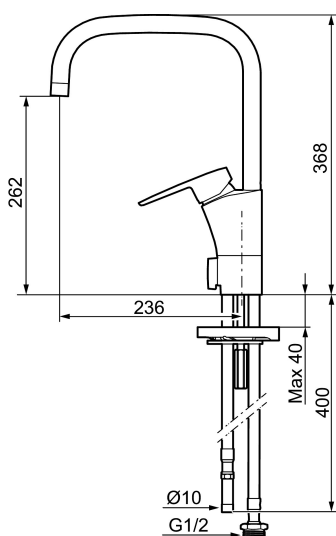

CERA K7 köksblandare

Mora Cera - ett självklart val om du söker en produkt som är robust, energieffektiv och med många smarta funktioner. Design och funktion är utformad så att kranen är extra användarvänlig, den passar därför hela familjen. Inbyggda energisparfunktioner som sparar vatten och energi ger positiva effekter på både miljö och plånbok.

Art.nr: 242070 RSK: 8318193 Flöde 3 bar: 7,9 l/min

Utförande: Krom, ansl. slät ände Ø10 mm

- ESS (energisparsystem)
- Mjukstängning med keramisk tätning
- Omställbar flödesbegränsning och temperaturspär
- Eco (energi- och vattenbesparande strålsamlare)
- Flexibla anslutningsrör i metallomspunnen Soft PEX®
- Svängbar pip 60°, 85°, 110° eller 360° (spärsegment medföljer för 60° och 110°)
- Med diskmaskinsavstängning. Omställbar mellan KV och VV, inställd på KV
- Hålmått Ø32-37 mm