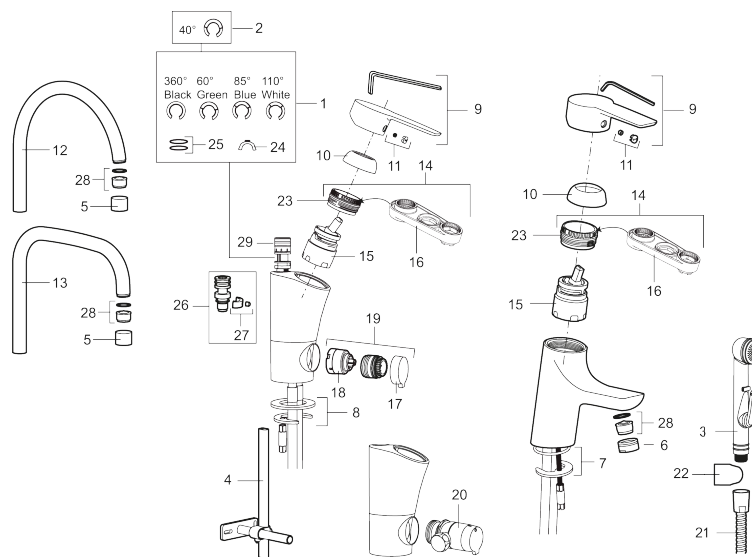

Art.nr: 242070 RSK: 8318193 Flöde 3 bar: 7,9 l/min

Utförande: Krom, ansl. slät ände Ø10 mm

- ESS (energisparsystem)
- Mjukstängning med keramisk tätning
- Omställbar flödesbegränsning och temperaturspär
- Eco (energi- och vattenbesparande strålsamlare)
- Flexibla anslutningsrör i metallomspunnen Soft PEX®
- Svängbar pip 60°, 85°, 110° eller 360° (spärsegment medföljer för 60° och 110°)
- Med diskmaskinsavstängning. Omställbar mellan KV och VV, inställd på KV
- Hålmått Ø32-37 mm

PRODUKTBeskrivning

## Reservdelslista

NR.	ART.NR	RSK	BESKRIVNING
1	S600299	8387254	Spärsegment och låsring
2	209543.AE	8346916	Spärsegment 40°
3	S600206	8233049	Självstängande handdusch, krom
4	S600308	8387263	Stabiliseringsstag
5	131410.AE	8281509	Hylsa M22 inv.
6	131413.AE	8281511	Hylsa M24 utv., 13 mm
7	S600160	8387096	Monteringssats, tvättställsblandare
8	S600159	8387097	Monteringssats, köksblandare
9	409600.AE	8345186	Spak, komplett
10	409391.AE	8344865	Täckhylsa
11	409392.AE	8344866	Färgmarkering och fästskruv
12	409395.AE	8326732	Utloppspip K5, komplett
13	409396.AE	8326733	Utloppspip K7, komplett
14	409393.AE	8345179	Fästnippel för insats, inkl serviceverktyg
15	S600273	8387230	Keramikinnsats med serviceverktyg, kallstart (grön ring)