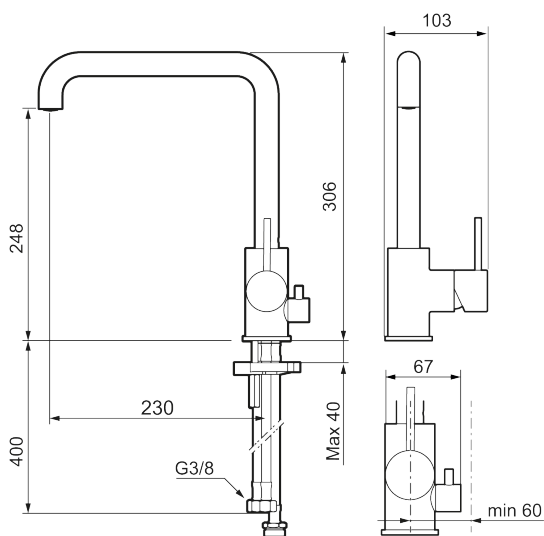

Utförande: Mattgrå, med diskmaskinsavstängning

Unika egenskaper

Skyddsmodul 

- Keramisk tätning
- Omställbar flödesbegränsning och temperaturspärr
- Flexibla anslutningsrör i metallomspunnen Soft PEX[®], lekande G3/8
- Svängbar pip 60°, 85°, 110° eller 360°
- Med diskmaskinsavstängning, KV ej omställbar till VV
- Hålmått Ø34-37 mm