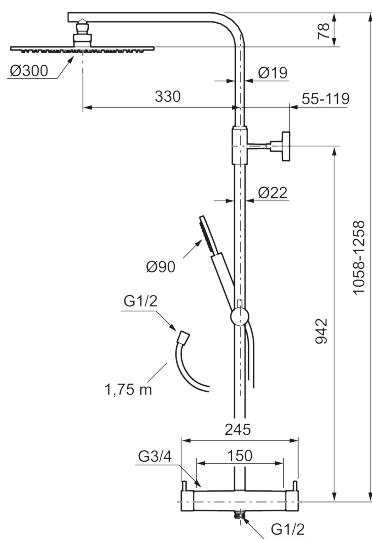

MORA INXX II shower system kit

Med den moderna hållbara nyansen polerad mässing förenar INXX II klassisk design med hög prestanda och erbjuder en jämn temperatur, hög komfort och ett starkt skydd mot skållning. Takduschens stora tunna taksil gör att duschen passar lika bra i ett badrum med stark karaktär och effektfulla former som i ett sobert badrum skapat för avkopplande stunder. Blandaren är testad och godkänd utifrån de byggregler som finns och är energieffektiv, vilket innebär att den ger en lägre vatten- och energiförbrukning utan att ge avkall på komforten. INXX II är serien som erbjuder en vattenupplevelse i världsklass.

Om serien

INXX II är en elegant och tidlös serie i en palett av noga utvalda nyanser. Kombinationen av hög kvalitet, sober design och skön komfort gör den till den ultimata serien.

Art.nr: 271900.60 **RSK:** 8283093 **Flöde 3 bar:** 11,3 l/min
Utförande: Polerad mässing PVD, 150 c/c

BVB ID: 133984

Består av:

MORA INXX II duschblandare:

- Tryckbalanserad termostatsinsats
- Med reversibelt överstycke
- Säkerhetsspärr 38°
- Eco-stopp
- Ansl. inv. G3/4
- Återströmningsskydd enligt EU-standard SS-EN 1717

MORA INXX II Shower System:

- Metallomspunnen slang 1750 mm, PVC- och BPA-fri innerslang
- Med antikalksystemet "Easy-Clean"
- Justerbarhöjd
- Handdusch 7,5 l/min, taksil 11 l/min