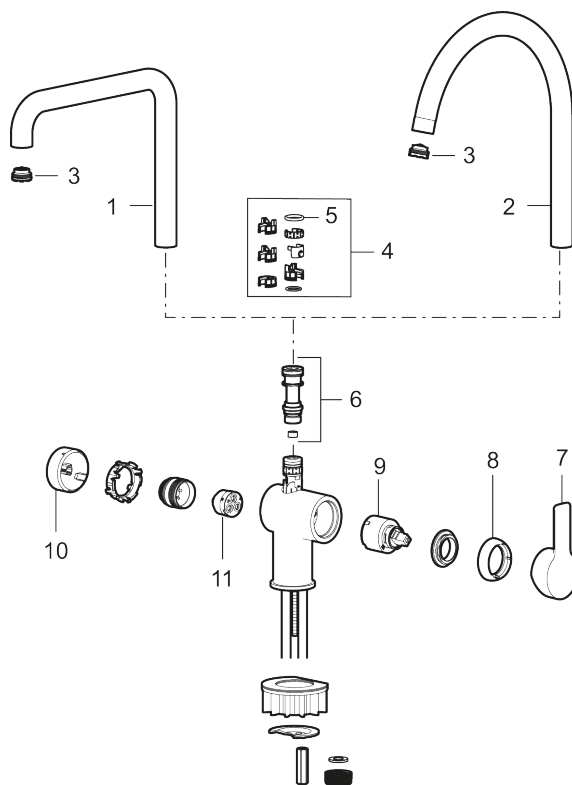

Art.nr: 344151 RSK: 8312209 Flöde 3 bar: 6,0 l/min

Utförande: Krom

- Inbyggd, lätt omställbar flödesbegränsning och temperaturspär
- Flexibla anslutningsrör i metallomspunnen Soft PEX®, lekande G3/8
- Svängbar pip 60°, 85°, 110° eller 360°
- Med inbyggd keramisk avstängning för disk- och tvättmaskin. Omställbar mellan KV och VV, förinställd på KV
- Lead Free (blyfri)
- Ljudklass 1
- Hålmått Ø34-37 mm

Art.nr: 344151

RSK: 8312209

Reservdelslista

NR.	ART.NR	RSK	BESKRIVNING
1	409713.AE	8441034	Utloppspip, krom
1	409713.12AE	8441035	Utloppspip, mattsvart
2	409712.AE	8441027	Utloppspip, krom
2	409712.12AE	8441028	Utloppspip, mattsvart
3	S600230		Strålsamlare M21,5 utv., Z
4	209565.AE		Spärrsegment
5	708843.AE	8295357	O-ring (15,54 x 2,62), 2 st
6	S600231		Pipnippel, komplett
7	S600243	8387197	Spak, krom
7	S600243.12	8387198	Spak, mattsvart
8	S600240	8397022	Täckhylsa, krom
8	S600240.12	8397023	Täckhylsa, mattsvart

NR.	ART.NR	RSK	BESKRIVNING
9	708301.AE	8345093	Keramikinsats
10	S600241	8387194	Diskmaskinsvred, krom
10	S600241.12	8387195	Diskmaskinsvred, mattsvart
11	209504.AE	8346905	Diskmaskinsinsats inkl. verktyg