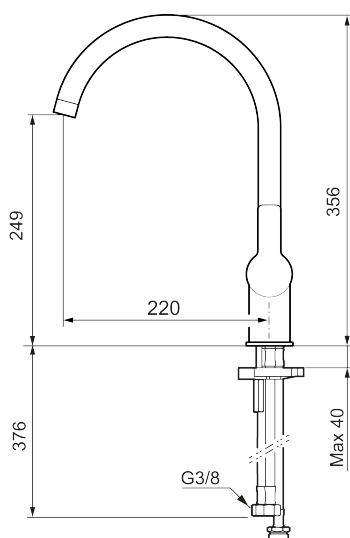

Unika egenskaper

Skyddsmodul