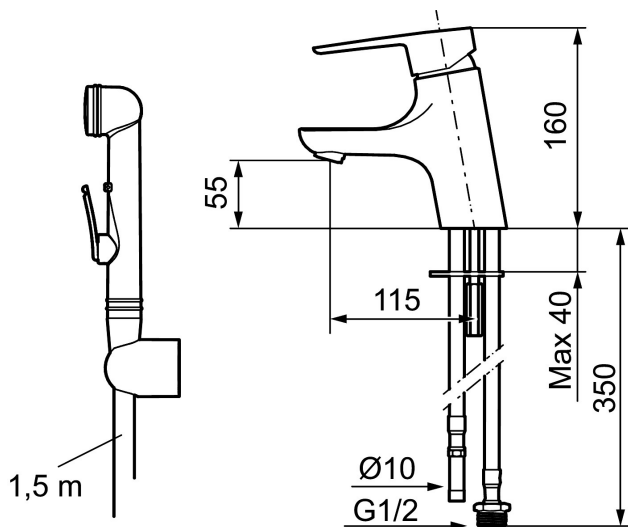

Ainutlaatuiset ominaisuudet

Mora Cera B5 pesuallasbidéhana

Kylpyhuone on paikka rentoutumiselle, nautinnolle ja palautumiselle. Joten täytä se tunteella. Säästä energiaa rasittamatta itseäsi, suojaudu lämpötilavaihteluilta, suo itsellesi tavallista pidempi suihku hyvillä mielin. Mora Cera täyttää kylpyhuoneesi laatuajalla monella tapaa.

Tuote-nro: 243005.CA LVI: 6160650 Flow 3 bar: 4,5 l/m

Kuvaus: Kromattu, Soft PEX 10 mm

- Itsesulkeutuva käsisuihku ripustimella ja letkulla 1500 mm
- ESS-energiansäästötoiminto
- Keraaminen säätökasetti: pitkä käyttöikä ja pehmeä sulkeutuminen, joka estää paineiskut ja putkien paukkumiset
- Lämpötilan- ja vesimäärän esisäätö
- Eco-poresuutin (5l/min at 200–600 kPa)
- Joustavat Soft PEX®-liitosletkut
- Asennusreikä Ø33,5-37 mm
- Ääniluokka 1