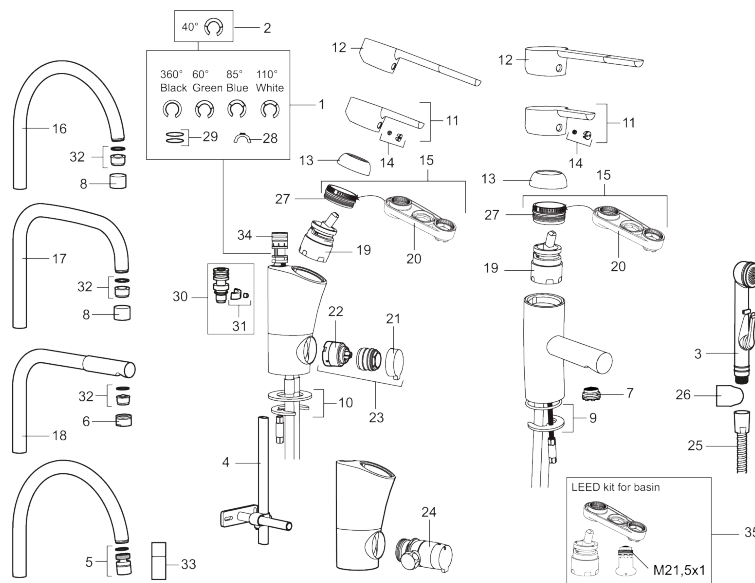

PRODUKTBESKRIVNING

MORA MMIX K7 köksblandare

Mora MMIX kombinerar en formskön och ergonomisk design med en energieffektiv insida. Designen präglas av en smeksamt böljande geometri och förmedlar en tidlös och sammanhängande stil över hela serien. Vårt unika miljökoncept EcoSafe™ ligger till grund för utvecklingsarbetet och bidrar till låg energiförbrukning och långsiktig miljöhänsyn. Blandaren är blyfri.

Art.nr: 732071

RSK: 8318389

Reservdelslista

NR.	ART.NR	RSK	BESKRIVNING
1	S600299	8387254	Spärsegment och låsring
2	209543.AE	8346916	Spärsegment 40°
3	S600206	8233049	Självstängande handdusch, krom
4	S600308	8387263	Stabiliseringsstag
5	S600314	8280068	Strålsamlare M22 inv., ledbar, 7-9 l/min vid 3 bar
6	131415.AE	8281512	Hylsa M24 utv., 15 mm, krom
7	S600312	8280067	Strålsamlare M21,5 utv., 7-9 l/min vid 3 bar
7	409385.AE	8242292	Strålsamlare M21,5 utv., 5 l/min vid 2-6 bar
7	S600228		Strålsamlare M21,5 utv., 3 l/min vid 2-6 bar
8	131410.AE	8281509	Hylsa M22 inv.
9	S600160	8387096	Monteringssats, tvättställsblandare
10	S600159	8387097	Monteringssats, köksblandare
11	409389.AE	8344867	Spak, komplett
12	409390.AE	8344874	Care-spak, komplett, krom/svart