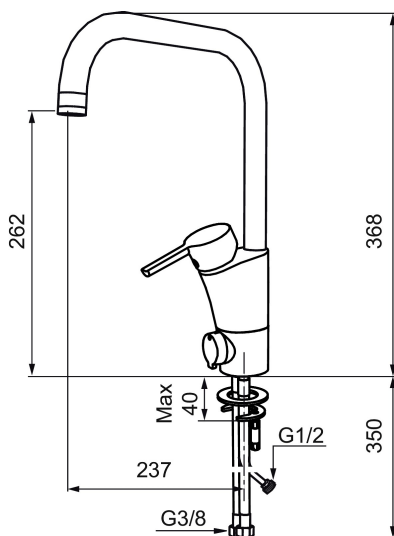

- BVB ID 54013
- ESS (energisparsystem)
- Mjukstängning med keramisk tätning
- Omställbar flödesbegränsning och temperaturspär
- Eco (energi- och vattenbesparande strålsamlare)
- Flexibla anslutningsrör i metallomspunnen Soft PEX®
- Svängbar pip 60°, 85°, 110° eller 360°
- Med diskmaskinsavstängning. Omställbar mellan KV och VV, inställd på KV
- Lead Free (blyfri)
- Hålmått Ø32-37 mm