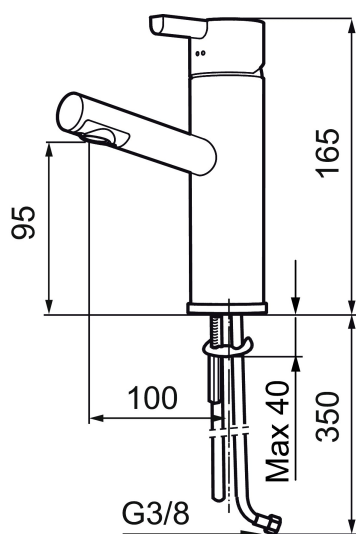

## MORA REXX B5 tvättställsblandare

Mora REXX är essensen av skandinavisk design och funktionalitet. Serien är minimalistisk och med enkelheten i fokus. Dess precision är dess innovation. När tradition och hantverk samsas med moderna tillverkningsmetoder och inspirerande formgivning, blir resultatet Mora REXX. Här i form av en vacker tvättställsblandare med inbyggd smart funktionalitet.

Art.nr: 707150 RSK: 8344422 Flöde 3 bar: 7,8 l/min  
Utförande: Krom

### Unika egenskaper

Skyddsmodul **AA**

- ESS (energisparsystem)
- Keramisk tätning
- Omställbar flödesbegränsning och temperaturspär
- Flexibla anslutningsrör i metallomspunnen Soft PEX®
- Hålmått Ø32-37mm (Ø32-35 mm rekommenderas)