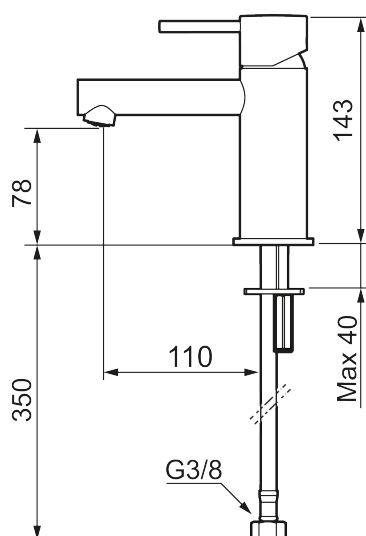

Unike funksjoner

Tilbakeslagssikring

MORA INXX II sharp, small servantbatteri

INXX II servantkran finnes i tre ulike høyder der small er en lav kran som er tilpasset for mindre håndvask. Med den moderne holdbare nyansen polert messing og servantkranens rette karakter med lang tut og lutende munnstykke – gjør INXX II sharp både pen og bekvem å bruke. Blandebatteriet er testet og godkjent ut fra gjeldende byggeregler og det er energieffektivt, noe som innebærer at man får et lavere vann- og energiforbruk uten å gi avkall på komforten. Bunnventil finnes som tilbehør i samme nyanse.

- Vannmengdebegrenser og temperatursperre
- Fleksible Soft PEX®-rør med 3/8" mutter

PRODUKTBESKRIVNING

MORA INXX II sharp, small servantbatteri

INXX II servantkran finnes i tre ulike høyder der small er en lav kran som er tilpasset for mindre håndvask. Med den moderne holdbare nyansen polert messing og servantkranens rette karakter med lang tut og lutende munnstykke – gjør INXX II sharp både pen og bekvem å bruke. Blandebatteriet er testet og godkjent ut fra gjeldende byggeregler og det er energieffektivt, noe som innebærer at man får et lavere vann- og energiforbruk uten å gi avkall på komforten. Bunnventil finnes som tilbehør i samme nyanse.

NR.	ART. NO.	NRF-NUMMER	BESKRIVELSE
1	409701.62AE	4295011	Spak, komplett, børstet messing PVD
2	409703.AE	4295014	Innsats
3	409706.AE	4295016	Strålesamler M16,5 utv., 5 l/min ved 2–6 bar
4	209518.AE	4294311	Festedetaljer, servantbatteri
5	409708.AE		Spak med ekstra lengde 172 mm, krom
5	409708.12AE		Spak med ekstra lengde 172 mm, matt sort
5	409708.22AE		Spak med ekstra lengde 172 mm, matt hvit
5	409708.44AE		Spak med ekstra lengde 172 mm, matt grå
5	409708.60AE		Spak med ekstra lengde 172 mm, polert messing PVD
5	409708.62AE		Spak med ekstra lengde 172 mm, børstet messing PVD