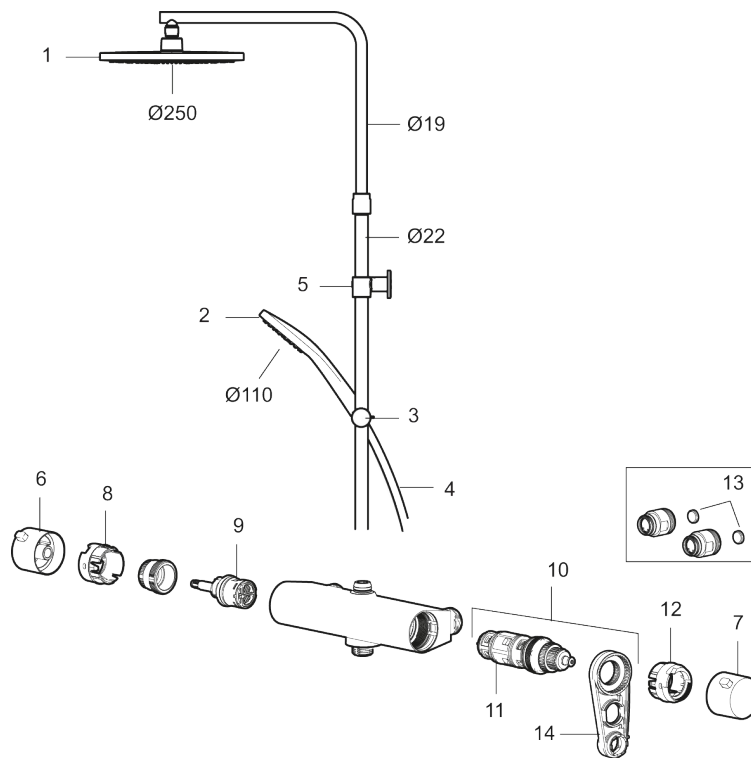

Art.nr: 341800.LD6 RSK: 8283455 Flöde 3 bar: 6,0 l/min

Utförande: Krom, 160 c/c, LEED/BREEAM-anpassad

Består av:

MORA LYNX duschblandare:

- Tryckbalanserad termostatsinsats
- Med reversibelt överstycke
- Säkerhetsspärr 38°
- Eco-stopp
- Lead Free (blyfri)
- Återströmningskydd enligt EU-standard SS-EN 1717

MORA LYNX Shower System:

- Metallomspunnen slang 1750 mm, PVC- och BPA-fri innerslang
- Med antikalksystemet "Easy-Clean"
- Väggfäste fritt justerbart i höjdlid, 700–1000 mm från anslutning och 50–110 mm utsprång från vägg, 2x20 mm distanser medföljer, med väggtätning, dold rörskarv

Art.nr: 341800.LD6

RSK: 8283455

Reservdelslista

NR.	ART.NR	RSK	BESKRIVNING
1	S600196	8237572	Taksil, krom
1	S600196.12	8237573	Taksil, mattsvart
2	S600238	8233065	Handdusch, krom
2	S600238.12	8233100	Handdusch, mattsvart
3	S600246	8239619	Gliddel, krom
3	S600246.12	8239664	Gliddel, mattsvart
4	S600109	8252036	Duschslang, 1,75 m, krom
4	S600109.12	8236624	Duschslang 1750 mm, mattsvart
5	S600094	8221921	Väggfäste, krom
6	S600237	8397026	Mängdvred, krom
6	S600237.12	8397027	Mängdvred, mattsvart
7	S600236	8397024	Temperaturvred, krom
7	S600236.12	8397025	Temperaturvred, mattsvart

NR.	ART.NR	RSK	BESKRIVNING
8	S600022	8439704	Stoppring, reversibelt
9	S600020	8441462	Keramiskt överstycke, med serviceverktyg (duschblandare)
9	S600269	8387232	Keramiskt överstycke, utan serviceverktyg (duschblandare)
10	S600084	8439709	Termostatinsats, komplett med serviceverktyg
11	S600271	8397030	Termostatinsats, utan serviceverktyg
12	S600023	8439703	Stoppring
13	409359.AA	8345172	Filtersats för anslutningskoppling, butiksförpackad
14	891096.AE	8345921	Serviceverktyg