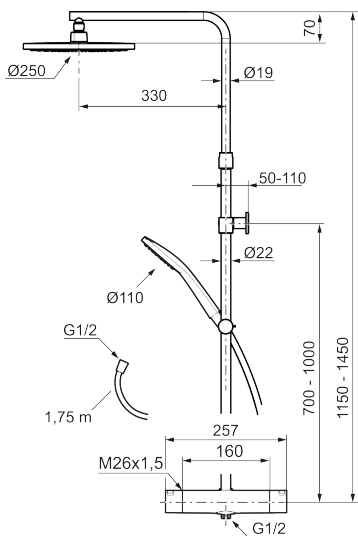

LYNX shower system kit

Vardagslyx är ledordet för LYNX duschsystem, som erbjuder komforten av en handdusch och den förföriska känslan av en takdusch på en och samma gång. Setet finns i krom eller mattsvart.

Art.nr: 341800.LD6 RSK: 8283455 Flöde 3 bar: 6,0 l/min

Utförande: Krom, 160 c/c, LEED/BREEAM-anpassad

Består av:

MORA LYNX duschblandare:

- Tryckbalanserad termostatsinsats
- Med reversibelt överstycke
- Säkerhetsspärr 38°
- Eco-stopp
- Lead Free (blyfri)
- Återströmningskydd enligt EU-standard SS-EN 1717

MORA LYNX Shower System:

- Metallomspunnen slang 1750 mm, PVC- och BPA-fri innerslang
- Med antikalksystemet "Easy-Clean"
- Väggfäste fritt justerbart i höjdlid, 700–1000 mm från anslutning och 50–110 mm utsprång från vägg, 2x20 mm distanser medföljer, med väggtätning, dold rörskarv