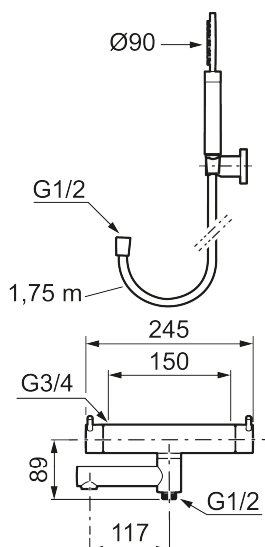

Unika egenskaper

Skyddsmodul **EB**

- **OBS! 150 c/c**
- Med handdusch, upphängare och metallomspunnen slang 1750 mm, PVC- och BPA-fri innerslang
- Utloppspip med inbyggd omkastare
- Tryckbalanserad termostatsats
- Säkerhetspärr 38°
- Eco-stopp
- Piputsprång med väggbicka 176 mm
- Ansl. inv. G3/4
- Återströmningskydd enligt EU-standard SS-EN 1717