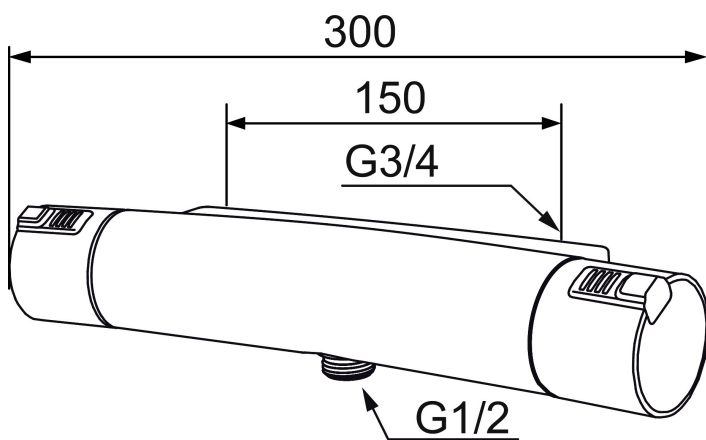

Unike funksjoner

Tilbakeslagssikring

- Trykk- og termostatstyrt
- Sperreknapp 38°C
- Eco mengdeknapp
- Lead Free (blyfri)
- Med tilbakeslagsventiler etter standard EN 1717