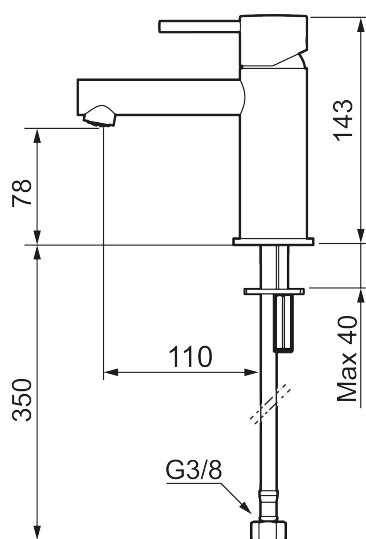

## MORA INXX II sharp, small

INXX II håndvaskarmatur findes i tre forskellige højder, hvor small er et lavt armatur, der er tilpasset mindre håndvaske. I den moderne, holdbare overflader poleret messing og håndvaskarmaturets lige profil med lang tud og skrå studs – er INXX II sharp både smukt og behageligt i brug. Armaturet er testet og godkendt ud fra det gældende bygningsreglement og er energieffektivt, hvilket indebærer, at det giver et lavere vand- og energiforbrug uden at gå på kompromis med komforten. Bundventilen fås som tilbehør i samme overflader.

273003.60CA

VVS:

701495485

Flow 3 bar: 4,5

l/m

Beskrivelse: Poleret messing PVD

### Unikke egenskaber

Tilbageløbssikring

- Til håndvask.
- 110 mm fremspring.
- Keramisk tætning.
- Indbygget temperatur- og flowbegrænser.
- Flexible tilslutningsslanger.
- Hulmål Ø34-37 mm.

PRODUKTBESKRIVELSE

MORA INXX II sharp, small

INXX II håndvaskarmatur findes i tre forskellige højder, hvor small er et lavt armatur, der er tilpasset mindre håndvaske. I den moderne, holdbare overflader poleret messing og håndvaskarmaturets lige profil med lang tud og skrå studs – er INXX II sharp både smukt og behageligt i brug. Armaturet er testet og godkendt ud fra det gældende bygningsreglement og er energieffektivt, hvilket indebærer, at det giver et lavere vand- og energiforbrug uden at gå på kompromis med komforten. Bundventilen fås som tilbehør i samme overflader.