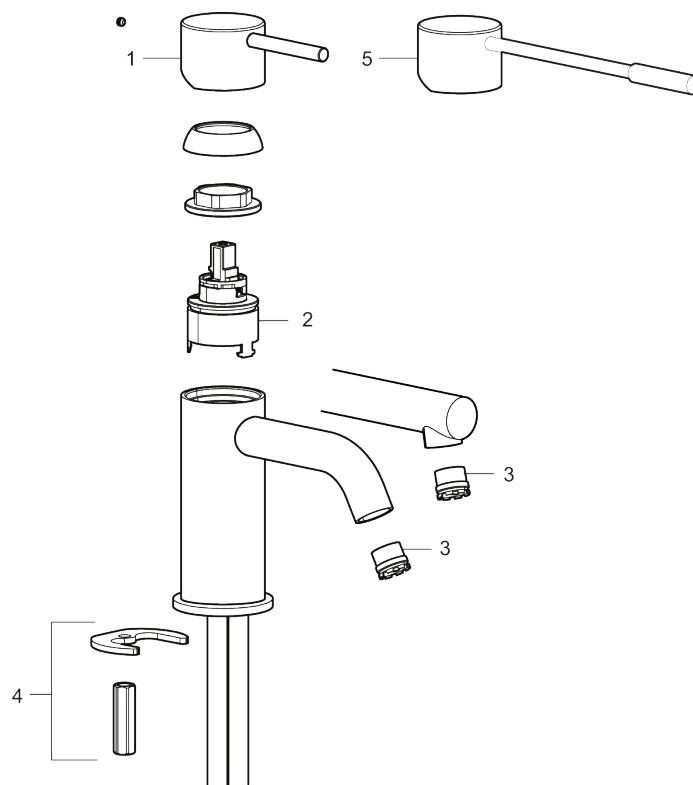

### Unikke egenskaber

Tilbageløbssikring

- Til håndvask.
- 110 mm fremspring.
- Keramisk tætning.
- Indbygget temperatur- og flowbegrænser.
- Flexible tilslutningsslanger.
- Hulmål Ø34-37 mm.

PRODUKTBESKRIVELSE

MORA INXX II sharp, small

INXX II håndvaskarmatur findes i tre forskellige højder, hvor small er et lavt armatur, der er tilpasset mindre håndvaske. I den moderne, holdbare overflader poleret messing og håndvaskarmaturets lige profil med lang tud og skrå studs – er INXX II sharp både smukt og behageligt i brug. Armaturet er testet og godkendt ud fra det gældende bygningsreglement og er energieffektivt, hvilket indebærer, at det giver et lavere vand- og energiforbrug uden at gå på kompromis med komforten. Bundventilen fås som tilbehør i samme overflader.

VVS: 701495485

273003.60CA

Reservedelsliste

NR.	ART.NO	WS	BESKRIVELSE
1	409701.AE		Greb, komplet, krom
1	409701.12AE		Greb, komplet, matsort
1	409701.22AE		Greb, komplet, mathvid

NR.	ART.NO	WS	BESKRIVELSE
1	409701.44AE		Greb, komplet, matgrå
1	409701.60AE		Greb, komplet, poleret messing PVD
1	409701.62AE		Greb, komplet, børstet messing PVD
2	409703.AE		Keramisk indstats
3	409706.AE		Strålsamler M16,5 udv., 5 l/min ved 2–6 bar
4	209518.AE	745148620	Monteringssæt til håndvaskarmatur
5	409708.AE	745146404	Handicapvenligt greb, L=172, krom
5	409708.12AE	745146411	Handicapvenligt greb, L=172, matsort
5	409708.22AE	745146410	Handicapvenligt greb, L=172, mathvid
5	409708.44AE	745146412	Handicapvenligt greb, L=172, matgrå
5	409708.60AE	745146485	Handicapvenligt greb, L=172, poleret messing PVD
5	409708.62AE	745146487	Handicapvenligt greb, L=172, børstet messing PVD