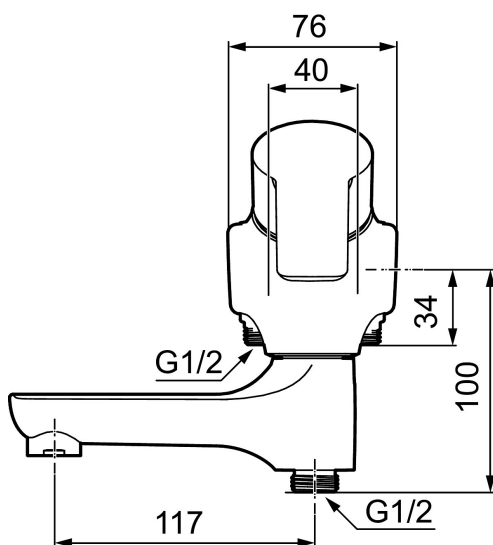

Unika egenskaper

Skyddsmodul 

MORA CERA badkarsblandare

Vägghängd ettgreppsblandare 40 c/c, mjukstängande med keramisk tätning.

Inbyggd omställningsbar flödesbegränsning och temperaturspär. Tillverkade i 4MS-godkänd mässingslegering.

Art.nr: 256000 RSK: 8232215

Utförande: Krom, 40 c/c

- Utloppspip med inbyggd omkastare
- Mjukstängning med keramisk tätning
- Omställbar flödesbegränsning och temperaturspär
- Piputsprång från vägg 175 mm
- Röranslutning ned, kan ändras till röranslutning upp, nippel och plugg skiftas
- Återströmningsskydd enligt EU-standard SS-EN 1717
- OBS! Får ej användas tillsammans med självstängande handdusch